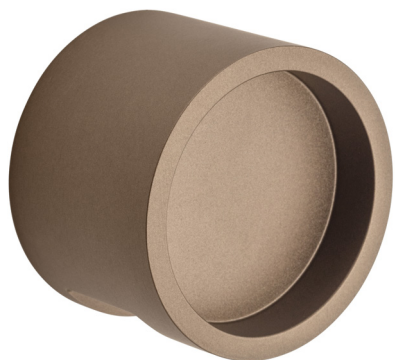

TIMELESS

design:
Marco Pisati

made in italy

Alluminio
Aluminium

-  **ARO**
-  **ABR**
-  **ASV**
-  **ABN**
-  **ANE**
-  **ABC**
-  **ABT**
-  **AGO**
-  **AVP**

R TL39 - singolo
TL40 - set

LUCREZIA

design:
Marco Pisati

made in italy

Ottone
Brass

-  **PVD-BG | forte®**
-  **PVD-SG | forte®**
-  **PVN | forte®**
-  **PGS | forte®**
-  **OGH**
-  **BSO**
-  **OCS**

R LT39 - singolo
LT35 - set

FINE LT48 - singolo
LT44 - set