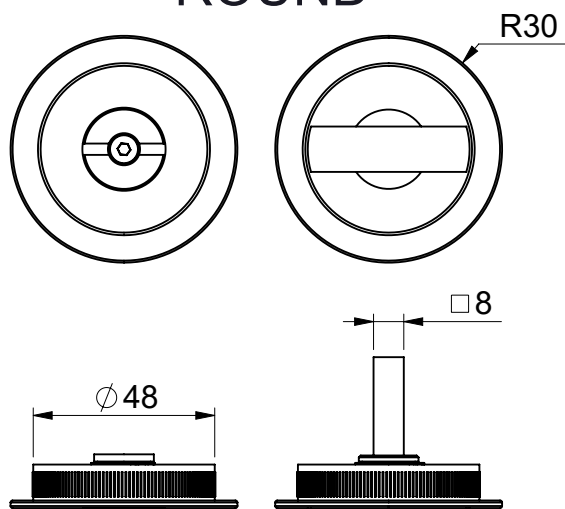

ISTRUZIONI MONTAGGIO

MASTER ROSETTE AD INCASSO CON NOTTOLINO PER SCORREVOLI (TONDA QUADRA).

ASSEMBLING INSTRUCTION

MASTER SLIDING DOOR HANDLE TURN AND RELEASE (ROUND / SQUARE).

ROUND

SQUARE

dnd

Dnd Martinelli S.r.l.
Via Piani di Mura, 2
25070 Casto (BS) Italia