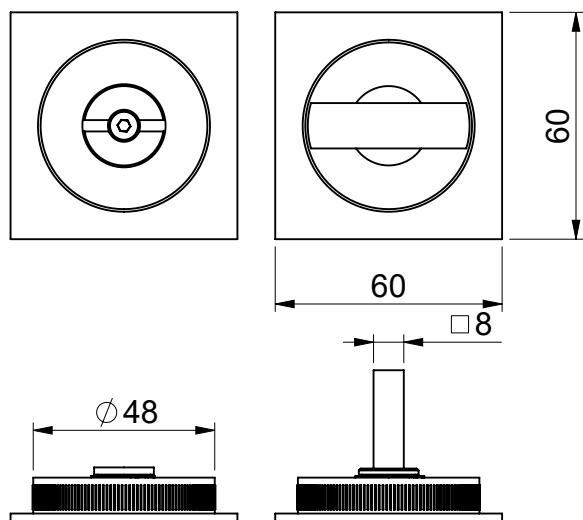

ISTRUZIONI MONTAGGIO

MASTER ROSETTE AD INCASSO CON NOTTOLINO PER SCORREVOLI (TONDA QUADRA).

ASSEMBLING INSTRUCTION

MASTER SLIDING DOOR HANDLE TURN AND RELEASE (ROUND / SQUARE).

ROUND

SQUARE

dnd

Dnd Martinelli S.r.l.
Via Piani di Mura, 2
25070 Casto (BS) Italia