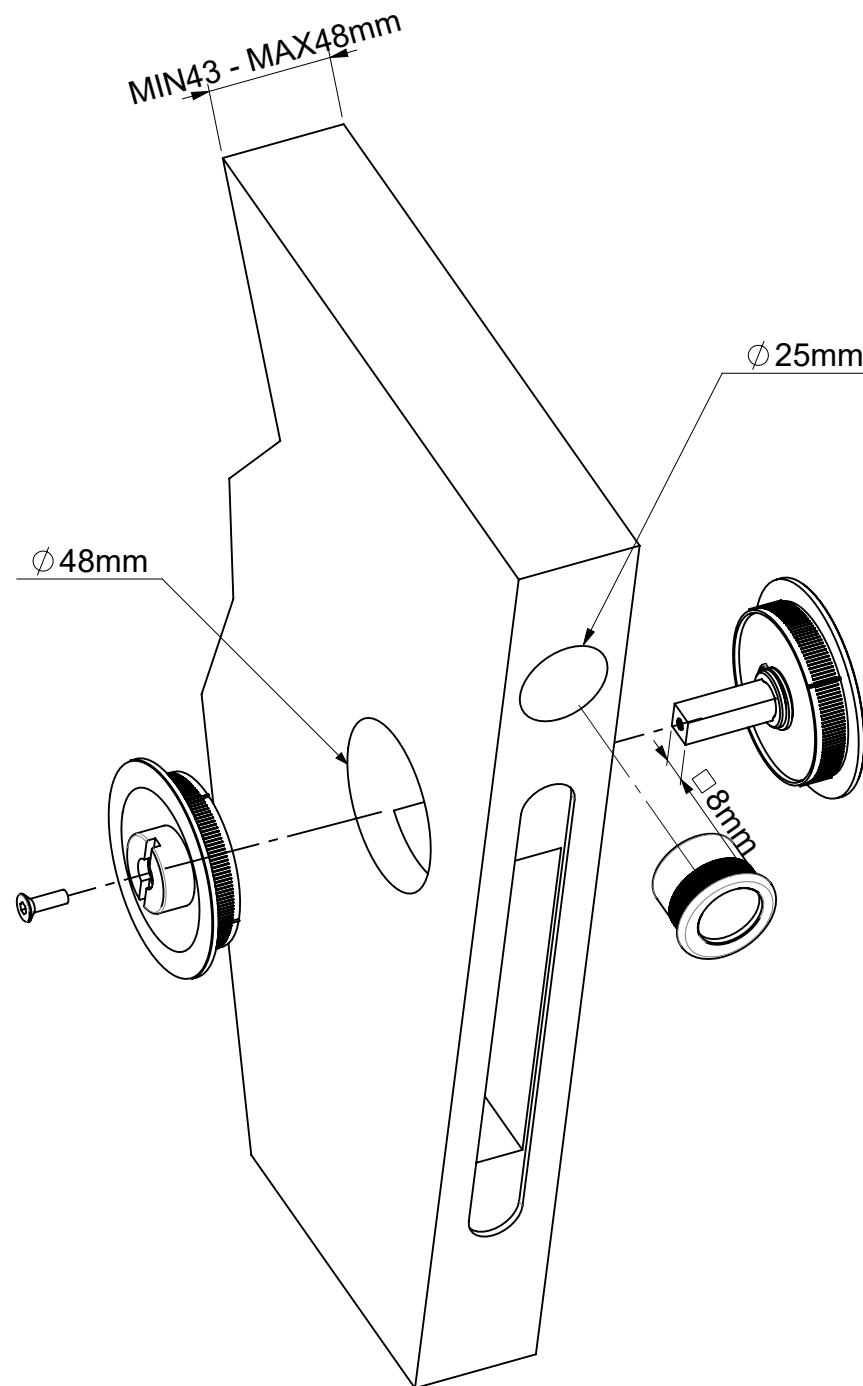

ISTRUZIONI MONTAGGIO

MASTER ROSETTE AD INCASSO CON NOTTOLINO PER SCORREVOLI (TONDA QUADRA).

ASSEMBLING INSTRUCTION

MASTER SLIDING DOOR HANDLE TURN AND RELEASE (ROUND / SQUARE).

ROUND

SQUARE

dnd

Dnd Martinelli S.r.l.
Via Piani di Mura, 2
25070 Casto (BS) Italia