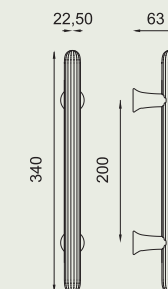

ZP27 singolo

ZP28 set