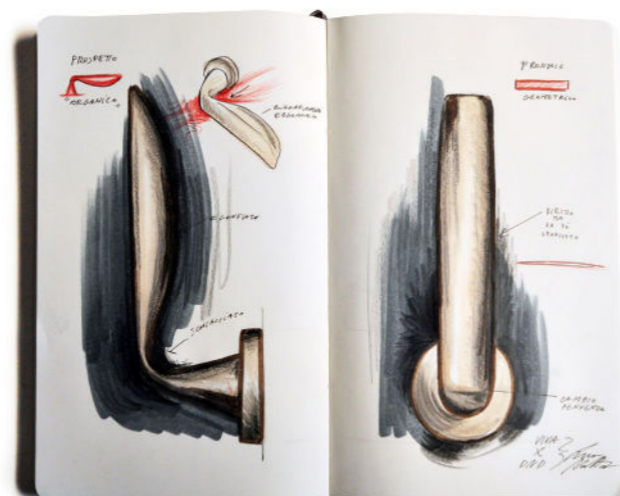

viva!

Viva!
Disegni della maniglia di /
Handle sketches by
Luca Nichetto

Una maniglia che nasce dalla fusione dei fondamentali aspetti ergonomici con la sobrietà dell'impatto visivo. Viva! presenta un aspetto diverso a seconda del punto di osservazione, con tratti lineari o morbidi e sinuosi a caratterizzarla.

A handle based on the fusion of fundamental ergonomic aspects with understated visual impact. Viva! looks different from various vantage points, with linear or soft, sinuous features.

viva!

viva!

design:
Luca Nichetto