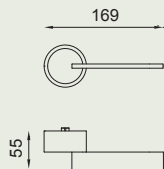

dnd handles
with care

timeless

FINE TL01

FINE Pomolo
Knob
TL40 - set
TL39 - singolo

FINE Pomolino per mobili
Knob furniture
TL70