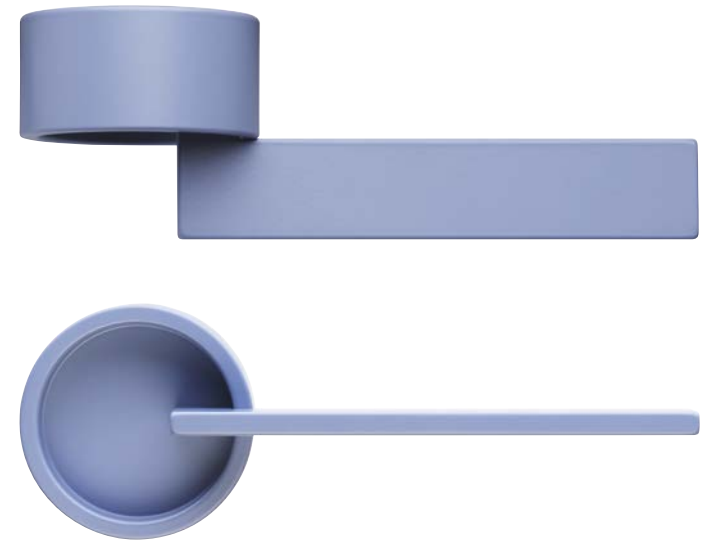

# timeless

Due segni grafici essenziali, una linea e un cerchio che si intersecano in maniera centrale e simmetrica.

*Two essential graphic signs, a line and a circle that intersect in a central and symmetrical way.*

# timeless

design:  
**Marco Pisati**

made in italy

Alluminio  
*Aluminium*

**ASV**  
Silver  
*Silver*

**ARO**  
Oro satinato  
*Satin gold*

**ABR**  
Bronzo  
*Bronze*

**ABN**  
Bianco  
*White*