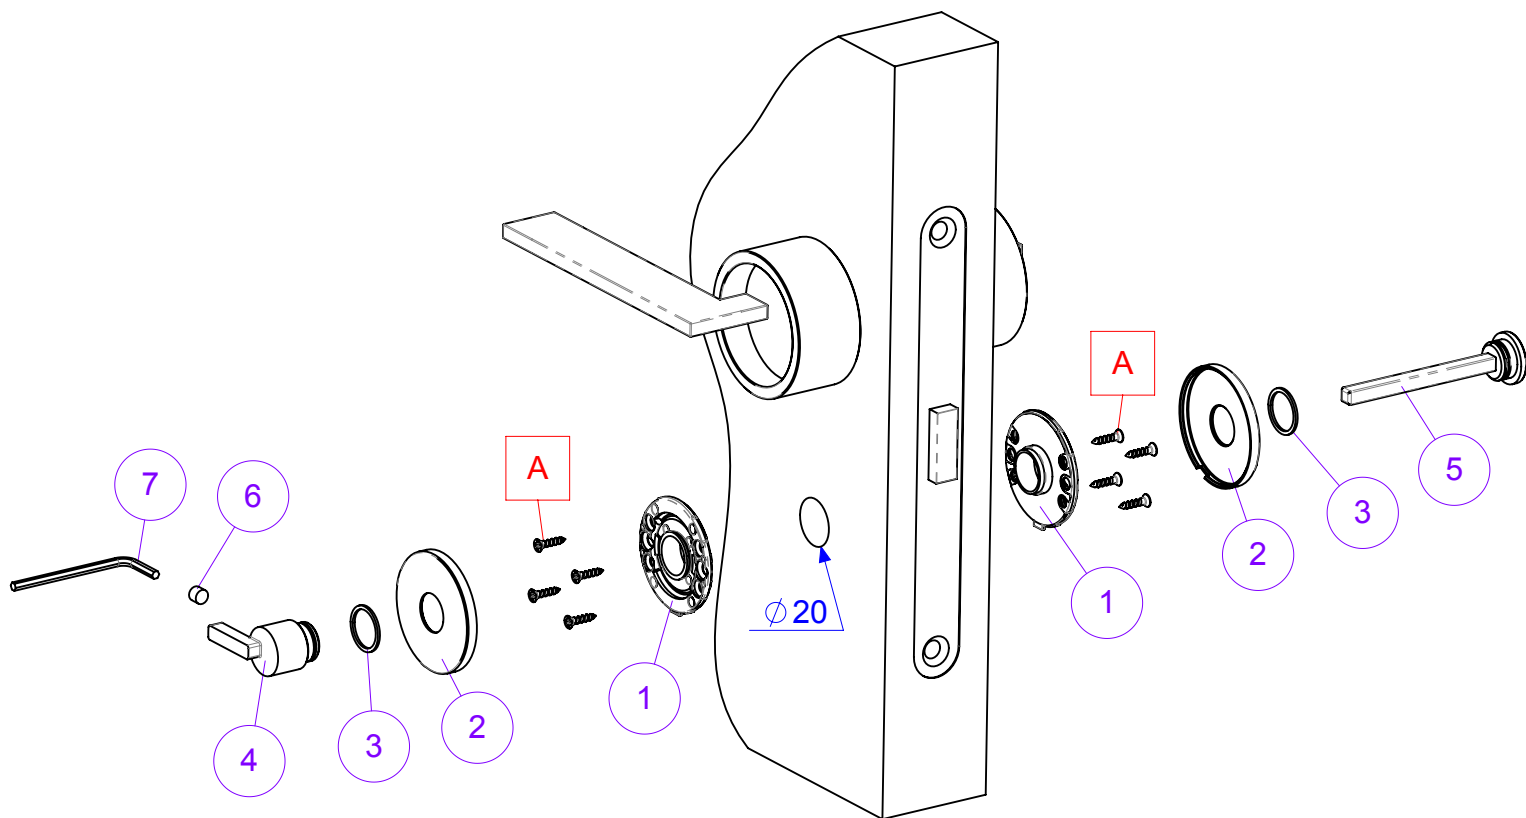

ISTRUZIONI DI MONTAGGIO IMPUGNATURE TIMELESS (CON VITI LEGNO).
 ASSEMBLING INSTRUCTION TIMELESS HANDLES (WOOD SCREWS).

1	FERRO QUADRO
2	SOTTOROSETTA CON MOLLA DESTRA
3	SOTTOROSETTA CON MOLLA SINISTRA
4	PIATTELLO
5	MANIGLIA DESTRA
6	MANIGLIA SINISTRA
7	V ITE GRANO
8	CHIAVE ESAGONALE PER VITE GRANO
9	SOTTOBOCCHETTA PATENT / YALE
10	BOCCHETTA PATENT / YALE
A	KIT VITI DI FISSAGGIO

1	SQUARE SPINDLE
2	RIGHT HAND SPRING INNER ROSE
3	LEFT HAND SPRING INNER ROSE
4	ANTI FRICTION PLATE
5	RIGHT HAND LEVER
6	LEFT HAND LEVER
7	GRUB SCREW
8	ALLEN KEY
9	KEYHOLE / EURO CYLINDER PROFILE INNER ROSE
10	KEYHOLE / EURO CYLINDER PROFILE ESCUTCHEON COVER
A	SCREW FIXINGS

ISTRUZIONI DI MONTAGGIO IMPUGNATURE TIMELESS (CON VITI LEGNO).
 ASSEMBLING INSTRUCTION TIMELESS HANDLES (WOOD SCREWS).

1	SOTTOROSETTA SENZA MOLLA CON BUSSOLA NERA PER NOTTOLINO
2	ROSETTA
3	RONDELLA NYLON
4	NOTTOLINO GIREVOLE INTERNO
5	NOTTOLINO EMERGENZA ESTERNO
6	VITE GRANO PER FISSAGGIO NOTTOLINO INTERNO GIREVOLE
7	CHIAVE ESAGONALE PER VITE GRANO
A	KIT VITI DI FISSAGGIO

1	INNER ROSE WITHOUT SPRING WITH NYLON BLACK BUSH FOR TURN & RELEASE
2	ROSE COVER
3	NYLON WASHER
4	PRIVACY SNIB TURN
5	EMERGENCY RELEASE
6	GRUB SCREW TO FIX THE PRIVACY SNIB TURN
7	ALLEN KEY
A	SCREW FIXINGS