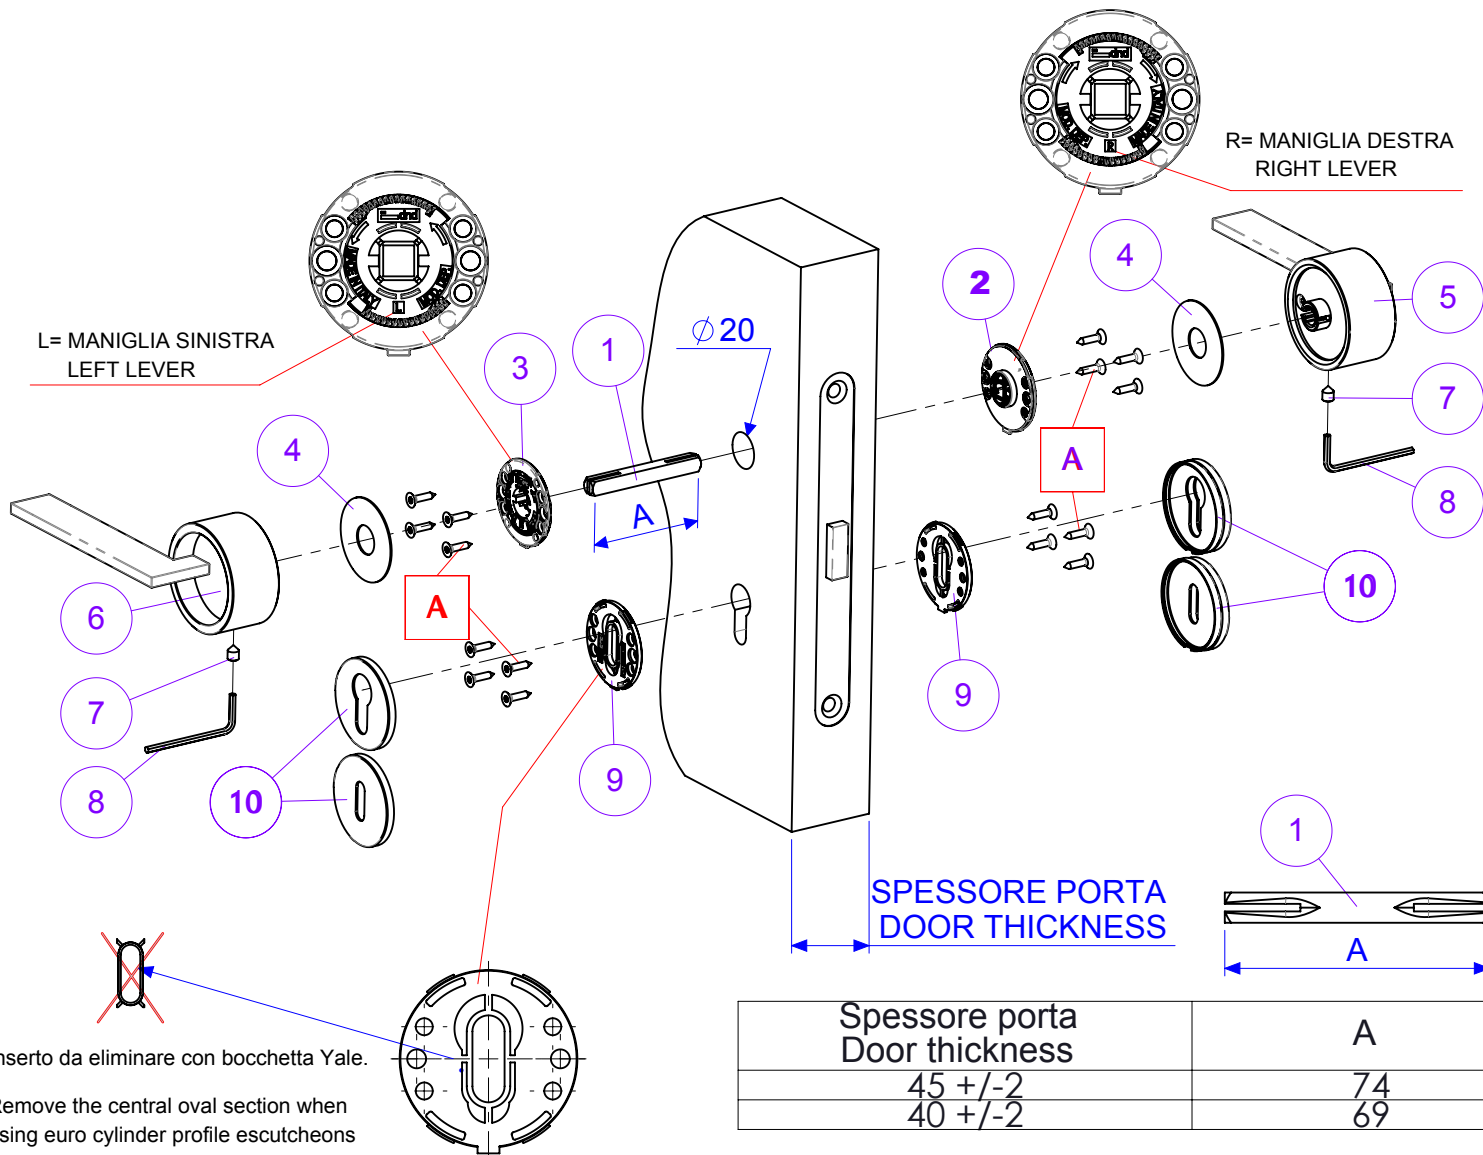

ISTRUZIONI DI MONTAGGIO IMPUGNATURE TIMELESS (CON VITI LEGNO).
 ASSEMBLING INSTRUCTION TIMELESS HANDLES (WOOD SCREWS).

1	FERRO QUADRO
2	SOTTOROSETTA CON MOLLA DESTRA
3	SOTTOROSETTA CON MOLLA SINISTRA
4	PIATTELLO
5	MANIGLIA DESTRA
6	MANIGLIA SINISTRA
7	V ITE GRANO
8	CHIAVE ESAGONALE PER VITE GRANO
9	SOTTOBOCCHETTA PATENT / YALE
10	BOCCHETTA PATENT / YALE
A	KIT VITI DI FISSAGGIO

1	SQUARE SPINDLE
2	RIGHT HAND SPRING INNER ROSE
3	LEFT HAND SPRING INNER ROSE
4	ANTI FRICTION PLATE
5	RIGHT HAND LEVER
6	LEFT HAND LEVER
7	GRUB SCREW
8	ALLEN KEY
9	KEYHOLE / EURO CYLINDER PROFILE INNER ROSE
10	KEYHOLE / EURO CYLINDER PROFILE ESCUTCHEON COVER
A	SCREW FIXINGS

ISTRUZIONI DI MONTAGGIO IMPUGNATURE TIMELESS (CON VITI LEGNO).
 ASSEMBLING INSTRUCTION TIMELESS HANDLES (WOOD SCREWS).

1	SOTTOROSETTA SENZA MOLLA CON BUSSOLA NERA PER NOTTOLINO
2	ROSETTA
3	RONDELLA NYLON
4	NOTTOLINO GIREVOLE INTERNO
5	NOTTOLINO EMERGENZA ESTERNO
6	VITE GRANO PER FISSAGGIO NOTTOLINO INTERNO GIREVOLE
7	CHIAVE ESAGONALE PER VITE GRANO
A	KIT VITI DI FISSAGGIO

1	INNER ROSE WITHOUT SPRING WITH NYLON BLACK BUSH FOR TURN & RELEASE
2	ROSE COVER
3	NYLON WASHER
4	PRIVACY SNIB TURN
5	EMERGENCY RELEASE
6	GRUB SCREW TO FIX THE PRIVACY SNIB TURN
7	ALLEN KEY
A	SCREW FIXINGS