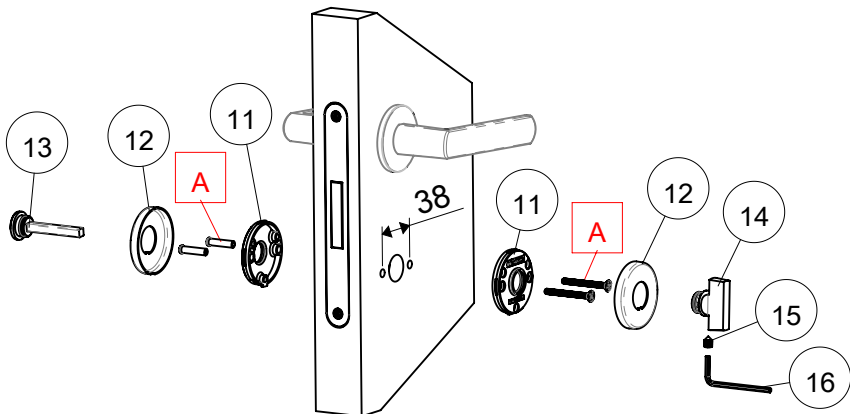

**ISTRUZIONE MONTAGGIO CON ROSETTA VIS 50x7 TONDA E QUADRA (MONTAGGIO CON VITI PASSANTI).
INSTALLATION SCHEME FOR VIS 50x7 ROUND AND SQUARE ROSE (BOLT THROUGH FIXING)**

1	FERRO QUADRO	SQUARE SPINDLE
2	SOTTO ROSETTA CON MOLLA DESTRA	RIGHT HAND SPRING INNER ROSE
3	SOTTO ROSETTA CON MOLLA SINISTRA	LEFT HAND SPRING INNER ROSE
4	ROSETTA	ROSE COVER
5	IMPUGNATURA DESTRA	RIGHT HAND LEVER
6	IMPUGNATURA SINISTRA	LEFT HAND LEVER
7	VITE GRANO PER FISSAGGIO IMPUGNATURE	GRUB SCREW
8	CHIAVE ESAGONALE PER VITE GRANO	ALLEN KEY
9	SOTTO BOCCHETTA - PATENT / YALE	KEYHOLE/EURO CYLINDER PROFILE INNER NYLON BASE
10	BOCCHETTA PATENT - YALE	KEYHOLE /EURO CYLINDER PROFILE ESCUTCHEON COVER
A	VITI PER FISSAGGIO SOTTO ROSETTE/SOTTO BOCCHETTE	SCREW FIXINGS

**ISTRUZIONE MONTAGGIO NOTTOLINO WC CON ROSETTA VIS 50x7 TONDA E QUADRA (MONTAGGIO CON VITI PASSANTI).
INSTALLATION SCHEME TURN & RELEASE ON VIS 50x7 ROUND AND SQUARE ROSE (BOLT THROUGH FIXING)**

11	SOTTO ROSETTA SENZA MOLLA CON BUSSOLA NERA PER NOTTOLINO	INNER ROSE WITHOUT SPRING WITH NYLON BLACK BUSH FOR TURN & RELEASE
12	ROSETTA	ROSE COVER
13	NOTTOLINO EMERGENZA ESTERNO	EMERGENCY RELEASE
14	NOTTOLINO GIREVOLE INTERNO	PRIVACY SNIB TURN
15	VITE GRANO PER FISSAGGIO NOTTOLINO INTERNO GIREVOLE	GRUB SCREW TO FIX THE PRIVACY SNIB TURN
16	CHIAVE ESAGONALE PER VITE GRANO	ALLEN KEY
A	VITI FISSAGGIO SOTTOROSETTE	SCREW FIXINGS