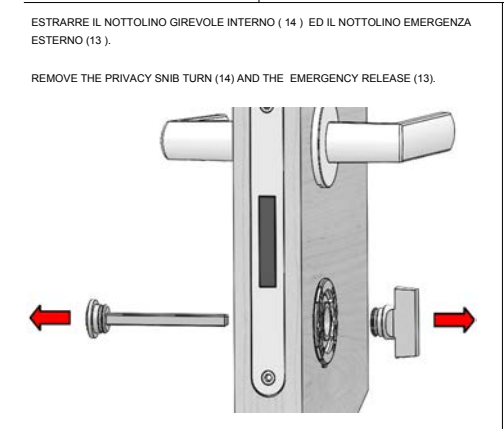

**ISTRUZIONE MONTAGGIO CON ROSETTA VIS 50x7 TONDA E QUADRA (MONTAGGIO CON VITI PASSANTI).
INSTALLATION SCHEME FOR VIS 50x7 ROUND AND SQUARE ROSE (BOLT THROUGH FIXING)**

1	FERRO QUADRO	SQUARE SPINDLE
2	SOTTO ROSETTA CON MOLLA DESTRA	RIGHT HAND SPRING INNER ROSE
3	SOTTO ROSETTA CON MOLLA SINISTRA	LEFT HAND SPRING INNER ROSE
4	ROSETTA	ROSE COVER
5	IMPUGNATURA DESTRA	RIGHT HAND LEVER
6	IMPUGNATURA SINISTRA	LEFT HAND LEVER
7	VITE GRANO PER FISSAGGIO IMPUGNATURE	GRUB SCREW
8	CHIAVE ESAGONALE PER VITE GRANO	ALLEN KEY
9	SOTTO BOCCHETTA - PATENT / YALE	KEYHOLE/EURO CYLINDER PROFILE INNER NYLON BASE
10	BOCCHETTA PATENT - YALE	KEYHOLE /EURO CYLINDER PROFILE ESCUTCHEON COVER
A	VITI PER FISSAGGIO SOTTO ROSETTE/SOTTO BOCCHETTE	SCREW FIXINGS

**ISTRUZIONE MONTAGGIO NOTTOLINO WC CON ROSETTA VIS 50x7 TONDA E QUADRA (MONTAGGIO CON VITI PASSANTI).
INSTALLATION SCHEME TURN & RELEASE ON VIS 50x7 ROUND AND SQUARE ROSE (BOLT THROUGH FIXING)**

11	SOTTO ROSETTA SENZA MOLLA CON BUSSOLA NERA PER NOTTOLINO	INNER ROSE WITHOUT SPRING WITH NYLON BLACK BUSH FOR TURN & RELEASE
12	ROSETTA	ROSE COVER
13	NOTTOLINO EMERGENZA ESTERNO	EMERGENCY RELEASE
14	NOTTOLINO GIREVOLE INTERNO	PRIVACY SNIB TURN
15	VITE GRANO PER FISSAGGIO NOTTOLINO INTERNO GIREVOLE	GRUB SCREW TO FIX THE PRIVACY SNIB TURN
16	CHIAVE ESAGONALE PER VITE GRANO	ALLEN KEY
A	VITI FISSAGGIO SOTTOROSETTE	SCREW FIXINGS