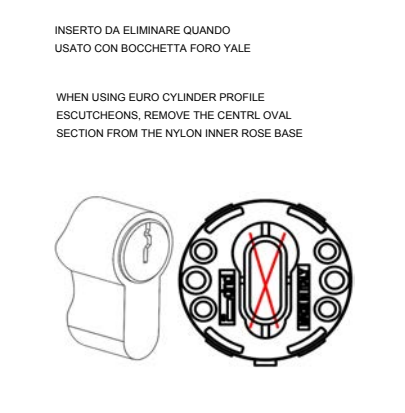

**ISTRUZIONE MONTAGGIO CON ROSETTA VIS 50x7 TONDA E QUADRA (MONTAGGIO CON VITI PASSANTI).
INSTALLATION SCHEME FOR VIS 50x7 ROUND AND SQUARE ROSE (BOLT THROUGH FIXING)**

1	FERRO QUADRO	SQUARE SPINDLE
2	SOTTO ROSETTA CON MOLLA DESTRA	RIGHT HAND SPRING INNER ROSE
3	SOTTO ROSETTA CON MOLLA SINISTRA	LEFT HAND SPRING INNER ROSE
4	ROSETTA	ROSE COVER
5	IMPUGNATURA DESTRA	RIGHT HAND LEVER
6	IMPUGNATURA SINISTRA	LEFT HAND LEVER
7	VITE GRANO PER FISSAGGIO IMPUGNATURE	GRUB SCREW
8	CHIAVE ESAGONALE PER VITE GRANO	ALLEN KEY
9	SOTTO BOCCHETTA - PATENT / YALE	KEYHOLE/EURO CYLINDER PROFILE INNER NYLON BASE
10	BOCCHETTA PATENT - YALE	KEYHOLE /EURO CYLINDER PROFILE ESCUTCHEON COVER
A	VITI PER FISSAGGIO SOTTO ROSETTE/SOTTO BOCCHETTE	SCREW FIXINGS

**ISTRUZIONE MONTAGGIO NOTTOLINO WC CON ROSETTA VIS 50x7 TONDA E QUADRA (MONTAGGIO CON VITI PASSANTI).
INSTALLATION SCHEME TURN & RELEASE ON VIS 50x7 ROUND AND SQUARE ROSE (BOLT THROUGH FIXING)**

11	SOTTO ROSETTA SENZA MOLLA CON BUSSOLA NERA PER NOTTOLINO	INNER ROSE WITHOUT SPRING WITH NYLON BLACK BUSH FOR TURN & RELEASE
12	ROSETTA	ROSE COVER
13	NOTTOLINO EMERGENZA ESTERNO	EMERGENCY RELEASE
14	NOTTOLINO GIREVOLE INTERNO	PRIVACY SNIB TURN
15	VITE GRANO PER FISSAGGIO NOTTOLINO INTERNO GIREVOLE	GRUB SCREW TO FIX THE PRIVACY SNIB TURN
16	CHIAVE ESAGONALE PER VITE GRANO	ALLEN KEY
A	VITI FISSAGGIO SOTTOROSETTE	SCREW FIXINGS