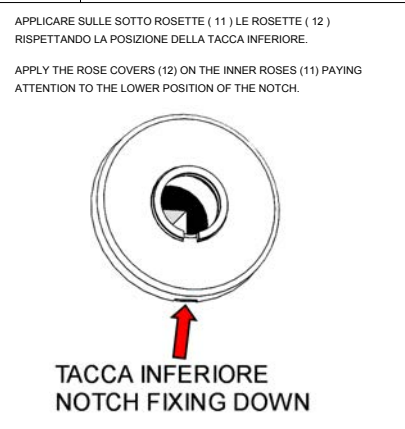

**ISTRUZIONE MONTAGGIO CON ROSETTA VIS 50x7 TONDA E QUADRA (MONTAGGIO CON VITI PASSANTI).
INSTALLATION SCHEME FOR VIS 50x7 ROUND AND SQUARE ROSE (BOLT THROUGH FIXING)**

1	FERRO QUADRO	SQUARE SPINDLE
2	SOTTO ROSETTA CON MOLLA DESTRA	RIGHT HAND SPRING INNER ROSE
3	SOTTO ROSETTA CON MOLLA SINISTRA	LEFT HAND SPRING INNER ROSE
4	ROSETTA	ROSE COVER
5	IMPUGNATURA DESTRA	RIGHT HAND LEVER
6	IMPUGNATURA SINISTRA	LEFT HAND LEVER
7	VITE GRANO PER FISSAGGIO IMPUGNATURE	GRUB SCREW
8	CHIAVE ESAGONALE PER VITE GRANO	ALLEN KEY
9	SOTTO BOCCHETTA - PATENT / YALE	KEYHOLE/EURO CYLINDER PROFILE INNER NYLON BASE
10	BOCCHETTA PATENT - YALE	KEYHOLE /EURO CYLINDER PROFILE ESCUTCHEON COVER
A	VITI PER FISSAGGIO SOTTO ROSETTE/SOTTO BOCCHETTE	SCREW FIXINGS

**ISTRUZIONE MONTAGGIO NOTTOLINO WC CON ROSETTA VIS 50x7 TONDA E QUADRA (MONTAGGIO CON VITI PASSANTI).
INSTALLATION SCHEME TURN & RELEASE ON VIS 50x7 ROUND AND SQUARE ROSE (BOLT THROUGH FIXING)**

11	SOTTO ROSETTA SENZA MOLLA CON BUSSOLA NERA PER NOTTOLINO	INNER ROSE WITHOUT SPRING WITH NYLON BLACK BUSH FOR TURN & RELEASE
12	ROSETTA	ROSE COVER
13	NOTTOLINO EMERGENZA ESTERNO	EMERGENCY RELEASE
14	NOTTOLINO GIREVOLE INTERNO	PRIVACY SNIB TURN
15	VITE GRANO PER FISSAGGIO NOTTOLINO INTERNO GIREVOLE	GRUB SCREW TO FIX THE PRIVACY SNIB TURN
16	CHIAVE ESAGONALE PER VITE GRANO	ALLEN KEY
A	VITI FISSAGGIO SOTTOROSETTE	SCREW FIXINGS