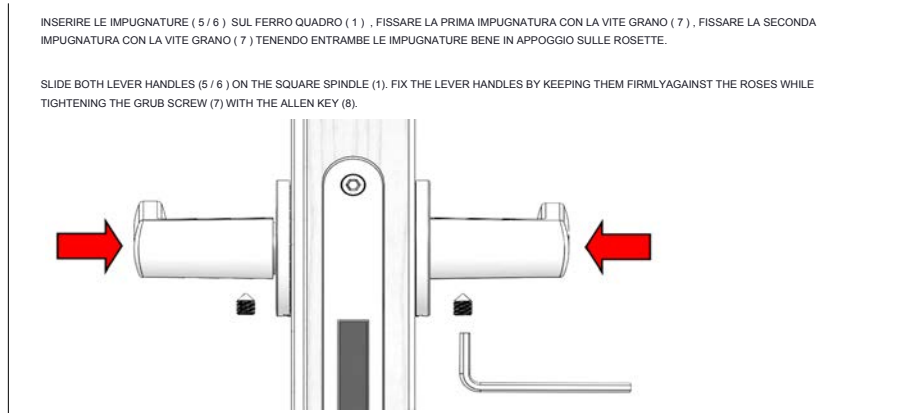

**ISTRUZIONE MONTAGGIO CON ROSETTA VIS 50x7 TONDA E QUADRA (MONTAGGIO CON VITI PASSANTI).
INSTALLATION SCHEME FOR VIS 50x7 ROUND AND SQUARE ROSE (BOLT THROUGH FIXING)**

1	FERRO QUADRO	SQUARE SPINDLE
2	SOTTO ROSETTA CON MOLLA DESTRA	RIGHT HAND SPRING INNER ROSE
3	SOTTO ROSETTA CON MOLLA SINISTRA	LEFT HAND SPRING INNER ROSE
4	ROSETTA	ROSE COVER
5	IMPUGNATURA DESTRA	RIGHT HAND LEVER
6	IMPUGNATURA SINISTRA	LEFT HAND LEVER
7	VITE GRANO PER FISSAGGIO IMPUGNATURE	GRUB SCREW
8	CHIAVE ESAGONALE PER VITE GRANO	ALLEN KEY
9	SOTTO BOCCHETTA - PATENT / YALE	KEYHOLE/EURO CYLINDER PROFILE INNER NYLON BASE
10	BOCCHETTA PATENT - YALE	KEYHOLE /EURO CYLINDER PROFILE ESCUTCHEON COVER
A	VITI PER FISSAGGIO SOTTO ROSETTE/SOTTO BOCCHETTE	SCREW FIXINGS

**ISTRUZIONE MONTAGGIO NOTTOLINO WC CON ROSETTA VIS 50x7 TONDA E QUADRA (MONTAGGIO CON VITI PASSANTI).
INSTALLATION SCHEME TURN & RELEASE ON VIS 50x7 ROUND AND SQUARE ROSE (BOLT THROUGH FIXING)**

11	SOTTO ROSETTA SENZA MOLLA CON BUSSOLA NERA PER NOTTOLINO	INNER ROSE WITHOUT SPRING WITH NYLON BLACK BUSH FOR TURN & RELEASE
12	ROSETTA	ROSE COVER
13	NOTTOLINO EMERGENZA ESTERNO	EMERGENCY RELEASE
14	NOTTOLINO GIREVOLE INTERNO	PRIVACY SNIB TURN
15	VITE GRANO PER FISSAGGIO NOTTOLINO INTERNO GIREVOLE	GRUB SCREW TO FIX THE PRIVACY SNIB TURN
16	CHIAVE ESAGONALE PER VITE GRANO	ALLEN KEY
A	VITI FISSAGGIO SOTTOROSETTE	SCREW FIXINGS