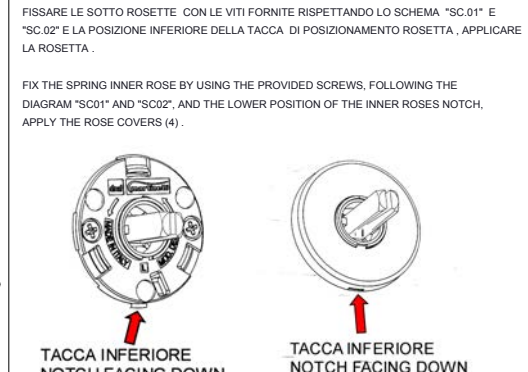

**ISTRUZIONE MONTAGGIO CON ROSETTA VIS 50x7 TONDA E QUADRA (MONTAGGIO CON VITI PASSANTI).
INSTALLATION SCHEME FOR VIS 50x7 ROUND AND SQUARE ROSE (BOLT THROUGH FIXING)**

1	FERRO QUADRO	SQUARE SPINDLE
2	SOTTO ROSETTA CON MOLLA DESTRA	RIGHT HAND SPRING INNER ROSE
3	SOTTO ROSETTA CON MOLLA SINISTRA	LEFT HAND SPRING INNER ROSE
4	ROSETTA	ROSE COVER
5	IMPUGNATURA DESTRA	RIGHT HAND LEVER
6	IMPUGNATURA SINISTRA	LEFT HAND LEVER
7	VITE GRANO PER FISSAGGIO IMPUGNATURE	GRUB SCREW
8	CHIAVE ESAGONALE PER VITE GRANO	ALLEN KEY
9	SOTTO BOCCHETTA - PATENT / YALE	KEYHOLE/EURO CYLINDER PROFILE INNER NYLON BASE
10	BOCCHETTA PATENT - YALE	KEYHOLE /EURO CYLINDER PROFILE ESCUTCHEON COVER
A	VITI PER FISSAGGIO SOTTO ROSETTE/SOTTO BOCCHETTE	SCREW FIXINGS

**ISTRUZIONE MONTAGGIO NOTTOLINO WC CON ROSETTA VIS 50x7 TONDA E QUADRA (MONTAGGIO CON VITI PASSANTI).
INSTALLATION SCHEME TURN & RELEASE ON VIS 50x7 ROUND AND SQUARE ROSE (BOLT THROUGH FIXING)**

11	SOTTO ROSETTA SENZA MOLLA CON BUSSOLA NERA PER NOTTOLINO	INNER ROSE WITHOUT SPRING WITH NYLON BLACK BUSH FOR TURN & RELEASE
12	ROSETTA	ROSE COVER
13	NOTTOLINO EMERGENZA ESTERNO	EMERGENCY RELEASE
14	NOTTOLINO GIREVOLE INTERNO	PRIVACY SNIB TURN
15	VITE GRANO PER FISSAGGIO NOTTOLINO INTERNO GIREVOLE	GRUB SCREW TO FIX THE PRIVACY SNIB TURN
16	CHIAVE ESAGONALE PER VITE GRANO	ALLEN KEY
A	VITI FISSAGGIO SOTTOROSETTE	SCREW FIXINGS