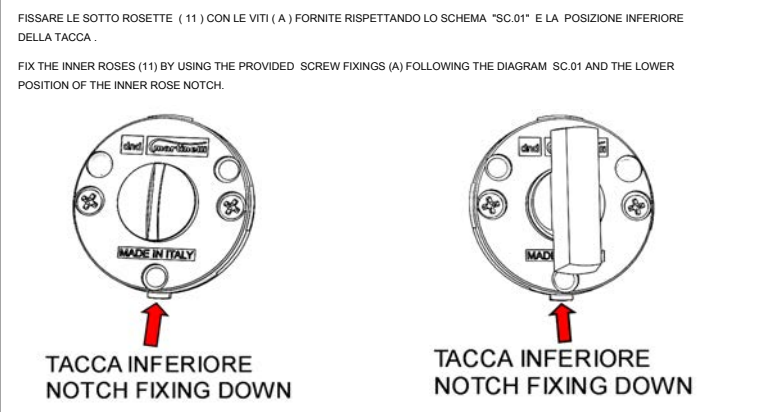

**ISTRUZIONE MONTAGGIO CON ROSETTA VIS 50x7 TONDA E QUADRA (MONTAGGIO CON VITI PASSANTI).
INSTALLATION SCHEME FOR VIS 50x7 ROUND AND SQUARE ROSE (BOLT THROUGH FIXING)**

1	FERRO QUADRO	SQUARE SPINDLE
2	SOTTO ROSETTA CON MOLLA DESTRA	RIGHT HAND SPRING INNER ROSE
3	SOTTO ROSETTA CON MOLLA SINISTRA	LEFT HAND SPRING INNER ROSE
4	ROSETTA	ROSE COVER
5	IMPUGNATURA DESTRA	RIGHT HAND LEVER
6	IMPUGNATURA SINISTRA	LEFT HAND LEVER
7	VITE GRANO PER FISSAGGIO IMPUGNATURE	GRUB SCREW
8	CHIAVE ESAGONALE PER VITE GRANO	ALLEN KEY
9	SOTTO BOCCHETTA - PATENT / YALE	KEYHOLE/EURO CYLINDER PROFILE INNER NYLON BASE
10	BOCCHETTA PATENT - YALE	KEYHOLE /EURO CYLINDER PROFILE ESCUTCHEON COVER
A	VITI PER FISSAGGIO SOTTO ROSETTE/SOTTO BOCCHETTE	SCREW FIXINGS

**ISTRUZIONE MONTAGGIO NOTTOLINO WC CON ROSETTA VIS 50x7 TONDA E QUADRA (MONTAGGIO CON VITI PASSANTI).
INSTALLATION SCHEME TURN & RELEASE ON VIS 50x7 ROUND AND SQUARE ROSE (BOLT THROUGH FIXING)**

11	SOTTO ROSETTA SENZA MOLLA CON BUSSOLA NERA PER NOTTOLINO	INNER ROSE WITHOUT SPRING WITH NYLON BLACK BUSH FOR TURN & RELEASE
12	ROSETTA	ROSE COVER
13	NOTTOLINO EMERGENZA ESTERNO	EMERGENCY RELEASE
14	NOTTOLINO GIREVOLE INTERNO	PRIVACY SNIB TURN
15	VITE GRANO PER FISSAGGIO NOTTOLINO INTERNO GIREVOLE	GRUB SCREW TO FIX THE PRIVACY SNIB TURN
16	CHIAVE ESAGONALE PER VITE GRANO	ALLEN KEY
A	VITI FISSAGGIO SOTTOROSETTE	SCREW FIXINGS