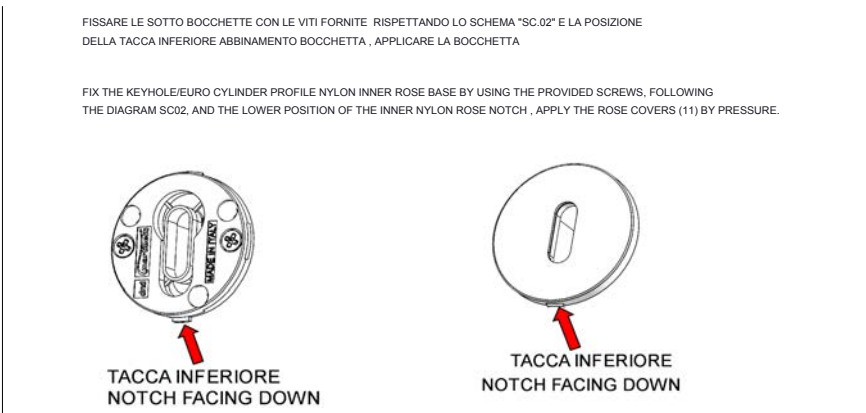

**ISTRUZIONE MONTAGGIO CON ROSETTA VIS 50x7 TONDA E QUADRA (MONTAGGIO CON VITI PASSANTI).
INSTALLATION SCHEME FOR VIS 50x7 ROUND AND SQUARE ROSE (BOLT THROUGH FIXING)**

1	FERRO QUADRO	SQUARE SPINDLE
2	SOTTO ROSETTA CON MOLLA DESTRA	RIGHT HAND SPRING INNER ROSE
3	SOTTO ROSETTA CON MOLLA SINISTRA	LEFT HAND SPRING INNER ROSE
4	ROSETTA	ROSE COVER
5	IMPUGNATURA DESTRA	RIGHT HAND LEVER
6	IMPUGNATURA SINISTRA	LEFT HAND LEVER
7	VITE GRANO PER FISSAGGIO IMPUGNATURE	GRUB SCREW
8	CHIAVE ESAGONALE PER VITE GRANO	ALLEN KEY
9	SOTTO BOCCHETTA - PATENT / YALE	KEYHOLE/EURO CYLINDER PROFILE INNER NYLON BASE
10	BOCCHETTA PATENT - YALE	KEYHOLE /EURO CYLINDER PROFILE ESCUTCHEON COVER
A	VITI PER FISSAGGIO SOTTO ROSETTE/SOTTO BOCCHETTE	SCREW FIXINGS

**ISTRUZIONE MONTAGGIO NOTTOLINO WC CON ROSETTA VIS 50x7 TONDA E QUADRA (MONTAGGIO CON VITI PASSANTI).
INSTALLATION SCHEME TURN & RELEASE ON VIS 50x7 ROUND AND SQUARE ROSE (BOLT THROUGH FIXING)**

11	SOTTO ROSETTA SENZA MOLLA CON BUSSOLA NERA PER NOTTOLINO	INNER ROSE WITHOUT SPRING WITH NYLON BLACK BUSH FOR TURN & RELEASE
12	ROSETTA	ROSE COVER
13	NOTTOLINO EMERGENZA ESTERNO	EMERGENCY RELEASE
14	NOTTOLINO GIREVOLE INTERNO	PRIVACY SNIB TURN
15	VITE GRANO PER FISSAGGIO NOTTOLINO INTERNO GIREVOLE	GRUB SCREW TO FIX THE PRIVACY SNIB TURN
16	CHIAVE ESAGONALE PER VITE GRANO	ALLEN KEY
A	VITI FISSAGGIO SOTTOROSETTE	SCREW FIXINGS