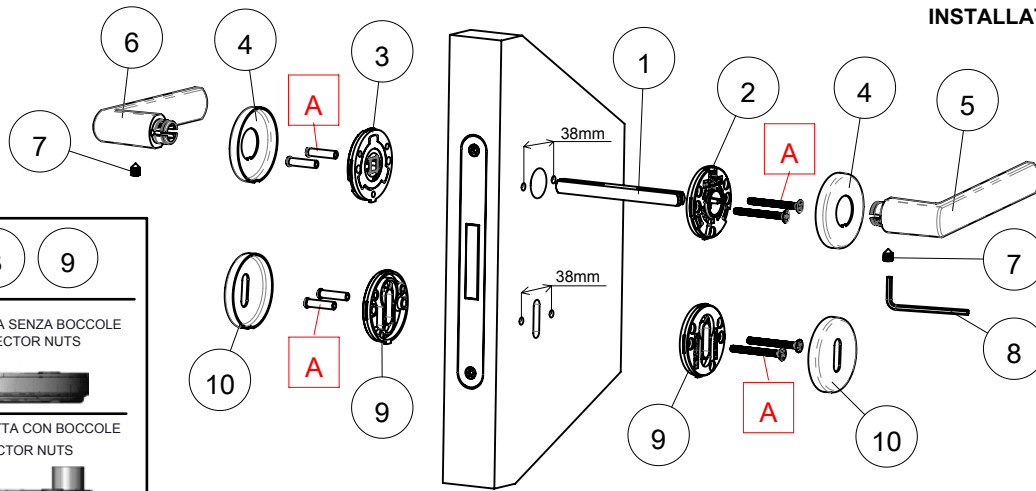

**ISTRUZIONE MONTAGGIO CON ROSETTA VIS 50x7 TONDA E QUADRA (MONTAGGIO CON VITI PASSANTI).
INSTALLATION SCHEME FOR VIS 50x7 ROUND AND SQUARE ROSE (BOLT THROUGH FIXING)**

1	FERRO QUADRO	SQUARE SPINDLE
2	SOTTO ROSETTA CON MOLLA DESTRA	RIGHT HAND SPRING INNER ROSE
3	SOTTO ROSETTA CON MOLLA SINISTRA	LEFT HAND SPRING INNER ROSE
4	ROSETTA	ROSE COVER
5	IMPUGNATURA DESTRA	RIGHT HAND LEVER
6	IMPUGNATURA SINISTRA	LEFT HAND LEVER
7	VITE GRANO PER FISSAGGIO IMPUGNATURE	GRUB SCREW
8	CHIAVE ESAGONALE PER VITE GRANO	ALLEN KEY
9	SOTTO BOCCHETTA - PATENT / YALE	KEYHOLE/EURO CYLINDER PROFILE INNER NYLON BASE
10	BOCCHETTA PATENT - YALE	KEYHOLE /EURO CYLINDER PROFILE ESCUTCHEON COVER
A	VITI PER FISSAGGIO SOTTO ROSETTE/SOTTO BOCCHETTE	SCREW FIXINGS

**ISTRUZIONE MONTAGGIO NOTTOLINO WC CON ROSETTA VIS 50x7 TONDA E QUADRA (MONTAGGIO CON VITI PASSANTI).
INSTALLATION SCHEME TURN & RELEASE ON VIS 50x7 ROUND AND SQUARE ROSE (BOLT THROUGH FIXING)**

11	SOTTO ROSETTA SENZA MOLLA CON BUSSOLA NERA PER NOTTOLINO	INNER ROSE WITHOUT SPRING WITH NYLON BLACK BUSH FOR TURN & RELEASE
12	ROSETTA	ROSE COVER
13	NOTTOLINO EMERGENZA ESTERNO	EMERGENCY RELEASE
14	NOTTOLINO GIREVOLE INTERNO	PRIVACY SNIB TURN
15	VITE GRANO PER FISSAGGIO NOTTOLINO INTERNO GIREVOLE	GRUB SCREW TO FIX THE PRIVACY SNIB TURN
16	CHIAVE ESAGONALE PER VITE GRANO	ALLEN KEY
A	VITI FISSAGGIO SOTTOROSETTE	SCREW FIXINGS