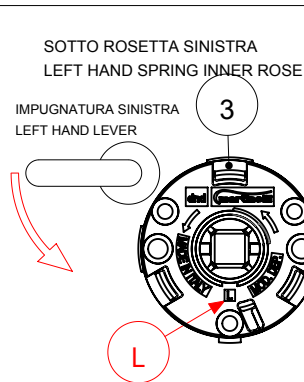

**ISTRUZIONE MONTAGGIO CON ROSETTA VIS 50x7 TONDA E QUADRA (MONTAGGIO CON VITI PASSANTI).
INSTALLATION SCHEME FOR VIS 50x7 ROUND AND SQUARE ROSE (BOLT THROUGH FIXING)**

1	FERRO QUADRO	SQUARE SPINDLE
2	SOTTO ROSETTA CON MOLLA DESTRA	RIGHT HAND SPRING INNER ROSE
3	SOTTO ROSETTA CON MOLLA SINISTRA	LEFT HAND SPRING INNER ROSE
4	ROSETTA	ROSE COVER
5	IMPUGNATURA DESTRA	RIGHT HAND LEVER
6	IMPUGNATURA SINISTRA	LEFT HAND LEVER
7	VITE GRANO PER FISSAGGIO IMPUGNATURE	GRUB SCREW
8	CHIAVE ESAGONALE PER VITE GRANO	ALLEN KEY
9	SOTTO BOCCHETTA - PATENT / YALE	KEYHOLE/EURO CYLINDER PROFILE INNER NYLON BASE
10	BOCCHETTA PATENT - YALE	KEYHOLE /EURO CYLINDER PROFILE ESCUTCHEON COVER
A	VITI PER FISSAGGIO SOTTO ROSETTE/SOTTO BOCCHETTE	SCREW FIXINGS

**ISTRUZIONE MONTAGGIO NOTTOLINO WC CON ROSETTA VIS 50x7 TONDA E QUADRA (MONTAGGIO CON VITI PASSANTI).
INSTALLATION SCHEME TURN & RELEASE ON VIS 50x7 ROUND AND SQUARE ROSE (BOLT THROUGH FIXING)**

11	SOTTO ROSETTA SENZA MOLLA CON BUSSOLA NERA PER NOTTOLINO	INNER ROSE WITHOUT SPRING WITH NYLON BLACK BUSH FOR TURN & RELEASE
12	ROSETTA	ROSE COVER
13	NOTTOLINO EMERGENZA ESTERNO	EMERGENCY RELEASE
14	NOTTOLINO GIREVOLE INTERNO	PRIVACY SNIB TURN
15	VITE GRANO PER FISSAGGIO NOTTOLINO INTERNO GIREVOLE	GRUB SCREW TO FIX THE PRIVACY SNIB TURN
16	CHIAVE ESAGONALE PER VITE GRANO	ALLEN KEY
A	VITI FISSAGGIO SOTTOROSETTE	SCREW FIXINGS