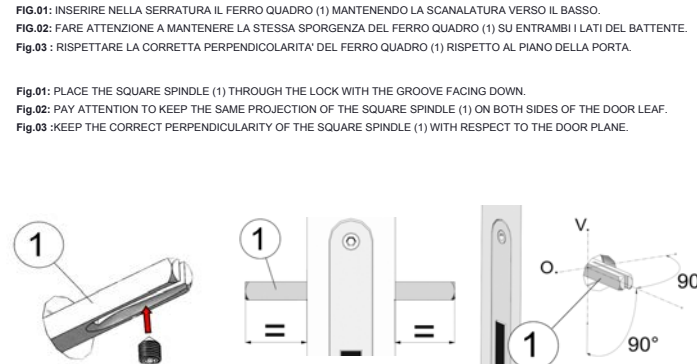

**ISTRUZIONE MONTAGGIO CON ROSETTA VIS 50x7 TONDA E QUADRA (MONTAGGIO CON VITI PASSANTI).
INSTALLATION SCHEME FOR VIS 50x7 ROUND AND SQUARE ROSE (BOLT THROUGH FIXING)**

1	FERRO QUADRO	SQUARE SPINDLE
2	SOTTO ROSETTA CON MOLLA DESTRA	RIGHT HAND SPRING INNER ROSE
3	SOTTO ROSETTA CON MOLLA SINISTRA	LEFT HAND SPRING INNER ROSE
4	ROSETTA	ROSE COVER
5	IMPUGNATURA DESTRA	RIGHT HAND LEVER
6	IMPUGNATURA SINISTRA	LEFT HAND LEVER
7	VITE GRANO PER FISSAGGIO IMPUGNATURE	GRUB SCREW
8	CHIAVE ESAGONALE PER VITE GRANO	ALLEN KEY
9	SOTTO BOCCHETTA - PATENT / YALE	KEYHOLE/EURO CYLINDER PROFILE INNER NYLON BASE
10	BOCCHETTA PATENT - YALE	KEYHOLE /EURO CYLINDER PROFILE ESCUTCHEON COVER
A	VITI PER FISSAGGIO SOTTO ROSETTE/SOTTO BOCCHETTE	SCREW FIXINGS

**ISTRUZIONE MONTAGGIO NOTTOLINO WC CON ROSETTA VIS 50x7 TONDA E QUADRA (MONTAGGIO CON VITI PASSANTI).
INSTALLATION SCHEME TURN & RELEASE ON VIS 50x7 ROUND AND SQUARE ROSE (BOLT THROUGH FIXING)**

11	SOTTO ROSETTA SENZA MOLLA CON BUSSOLA NERA PER NOTTOLINO	INNER ROSE WITHOUT SPRING WITH NYLON BLACK BUSH FOR TURN & RELEASE
12	ROSETTA	ROSE COVER
13	NOTTOLINO EMERGENZA ESTERNO	EMERGENCY RELEASE
14	NOTTOLINO GIREVOLE INTERNO	PRIVACY SNIB TURN
15	VITE GRANO PER FISSAGGIO NOTTOLINO INTERNO GIREVOLE	GRUB SCREW TO FIX THE PRIVACY SNIB TURN
16	CHIAVE ESAGONALE PER VITE GRANO	ALLEN KEY
A	VITI FISSAGGIO SOTTOROSETTE	SCREW FIXINGS