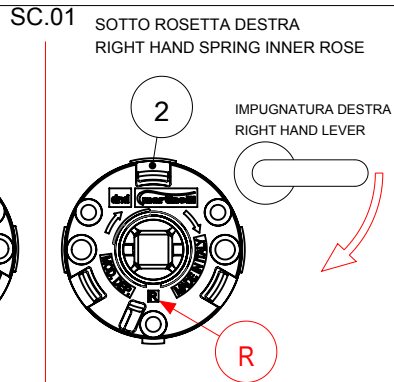

**ISTRUZIONE MONTAGGIO CON ROSETTA VIS 50x7 TONDA E QUADRA (MONTAGGIO CON VITI PASSANTI).
INSTALLATION SCHEME FOR VIS 50x7 ROUND AND SQUARE ROSE (BOLT THROUGH FIXING)**

1	FERRO QUADRO	SQUARE SPINDLE
2	SOTTO ROSETTA CON MOLLA DESTRA	RIGHT HAND SPRING INNER ROSE
3	SOTTO ROSETTA CON MOLLA SINISTRA	LEFT HAND SPRING INNER ROSE
4	ROSETTA	ROSE COVER
5	IMPUGNATURA DESTRA	RIGHT HAND LEVER
6	IMPUGNATURA SINISTRA	LEFT HAND LEVER
7	VITE GRANO PER FISSAGGIO IMPUGNATURE	GRUB SCREW
8	CHIAVE ESAGONALE PER VITE GRANO	ALLEN KEY
9	SOTTO BOCCHETTA - PATENT / YALE	KEYHOLE/EURO CYLINDER PROFILE INNER NYLON BASE
10	BOCCHETTA PATENT - YALE	KEYHOLE /EURO CYLINDER PROFILE ESCUTCHEON COVER
A	VITI PER FISSAGGIO SOTTO ROSETTE/SOTTO BOCCHETTE	SCREW FIXINGS

**ISTRUZIONE MONTAGGIO NOTTOLINO WC CON ROSETTA VIS 50x7 TONDA E QUADRA (MONTAGGIO CON VITI PASSANTI).
INSTALLATION SCHEME TURN & RELEASE ON VIS 50x7 ROUND AND SQUARE ROSE (BOLT THROUGH FIXING)**

11	SOTTO ROSETTA SENZA MOLLA CON BUSSOLA NERA PER NOTTOLINO	INNER ROSE WITHOUT SPRING WITH NYLON BLACK BUSH FOR TURN & RELEASE
12	ROSETTA	ROSE COVER
13	NOTTOLINO EMERGENZA ESTERNO	EMERGENCY RELEASE
14	NOTTOLINO GIREVOLE INTERNO	PRIVACY SNIB TURN
15	VITE GRANO PER FISSAGGIO NOTTOLINO INTERNO GIREVOLE	GRUB SCREW TO FIX THE PRIVACY SNIB TURN
16	CHIAVE ESAGONALE PER VITE GRANO	ALLEN KEY
A	VITI FISSAGGIO SOTTOROSETTE	SCREW FIXINGS