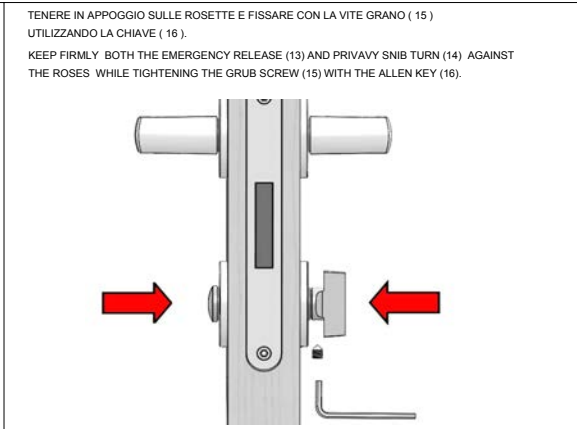

**ISTRUZIONE MONTAGGIO CON ROSETTA VIS 50x7 TONDA E QUADRA (MONTAGGIO CON VITI PASSANTI).
INSTALLATION SCHEME FOR VIS 50x7 ROUND AND SQUARE ROSE (BOLT THROUGH FIXING)**

1	FERRO QUADRO	SQUARE SPINDLE
2	SOTTO ROSETTA CON MOLLA DESTRA	RIGHT HAND SPRING INNER ROSE
3	SOTTO ROSETTA CON MOLLA SINISTRA	LEFT HAND SPRING INNER ROSE
4	ROSETTA	ROSE COVER
5	IMPUGNATURA DESTRA	RIGHT HAND LEVER
6	IMPUGNATURA SINISTRA	LEFT HAND LEVER
7	VITE GRANO PER FISSAGGIO IMPUGNATURE	GRUB SCREW
8	CHIAVE ESAGONALE PER VITE GRANO	ALLEN KEY
9	SOTTO BOCCHETTA - PATENT / YALE	KEYHOLE/EURO CYLINDER PROFILE INNER NYLON BASE
10	BOCCHETTA PATENT - YALE	KEYHOLE /EURO CYLINDER PROFILE ESCUTCHEON COVER
A	VITI PER FISSAGGIO SOTTO ROSETTE/SOTTO BOCCHETTE	SCREW FIXINGS

**ISTRUZIONE MONTAGGIO NOTTOLINO WC CON ROSETTA VIS 50x7 TONDA E QUADRA (MONTAGGIO CON VITI PASSANTI).
INSTALLATION SCHEME TURN & RELEASE ON VIS 50x7 ROUND AND SQUARE ROSE (BOLT THROUGH FIXING)**

11	SOTTO ROSETTA SENZA MOLLA CON BUSSOLA NERA PER NOTTOLINO	INNER ROSE WITHOUT SPRING WITH NYLON BLACK BUSH FOR TURN & RELEASE
12	ROSETTA	ROSE COVER
13	NOTTOLINO EMERGENZA ESTERNO	EMERGENCY RELEASE
14	NOTTOLINO GIREVOLE INTERNO	PRIVACY SNIB TURN
15	VITE GRANO PER FISSAGGIO NOTTOLINO INTERNO GIREVOLE	GRUB SCREW TO FIX THE PRIVACY SNIB TURN
16	CHIAVE ESAGONALE PER VITE GRANO	ALLEN KEY
A	VITI FISSAGGIO SOTTOROSETTE	SCREW FIXINGS