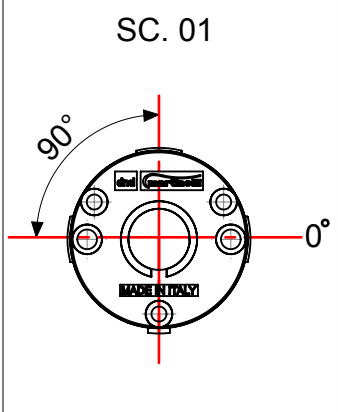

**ISTRUZIONE MONTAGGIO CON ROSETTA VIS 50x7 TONDA E QUADRA (MONTAGGIO CON VITI PASSANTI).
INSTALLATION SCHEME FOR VIS 50x7 ROUND AND SQUARE ROSE (BOLT THROUGH FIXING)**

1	FERRO QUADRO	SQUARE SPINDLE
2	SOTTO ROSETTA CON MOLLA DESTRA	RIGHT HAND SPRING INNER ROSE
3	SOTTO ROSETTA CON MOLLA SINISTRA	LEFT HAND SPRING INNER ROSE
4	ROSETTA	ROSE COVER
5	IMPUGNATURA DESTRA	RIGHT HAND LEVER
6	IMPUGNATURA SINISTRA	LEFT HAND LEVER
7	VITE GRANO PER FISSAGGIO IMPUGNATURE	GRUB SCREW
8	CHIAVE ESAGONALE PER VITE GRANO	ALLEN KEY
9	SOTTO BOCCHETTA - PATENT / YALE	KEYHOLE/EURO CYLINDER PROFILE INNER NYLON BASE
10	BOCCHETTA PATENT - YALE	KEYHOLE /EURO CYLINDER PROFILE ESCUTCHEON COVER
A	VITI PER FISSAGGIO SOTTO ROSETTE/SOTTO BOCCHETTE	SCREW FIXINGS

**ISTRUZIONE MONTAGGIO NOTTOLINO WC CON ROSETTA VIS 50x7 TONDA E QUADRA (MONTAGGIO CON VITI PASSANTI).
INSTALLATION SCHEME TURN & RELEASE ON VIS 50x7 ROUND AND SQUARE ROSE (BOLT THROUGH FIXING)**

11	SOTTO ROSETTA SENZA MOLLA CON BUSSOLA NERA PER NOTTOLINO	INNER ROSE WITHOUT SPRING WITH NYLON BLACK BUSH FOR TURN & RELEASE
12	ROSETTA	ROSE COVER
13	NOTTOLINO EMERGENZA ESTERNO	EMERGENCY RELEASE
14	NOTTOLINO GIREVOLE INTERNO	PRIVACY SNIB TURN
15	VITE GRANO PER FISSAGGIO NOTTOLINO INTERNO GIREVOLE	GRUB SCREW TO FIX THE PRIVACY SNIB TURN
16	CHIAVE ESAGONALE PER VITE GRANO	ALLEN KEY
A	VITI FISSAGGIO SOTTOROSETTE	SCREW FIXINGS