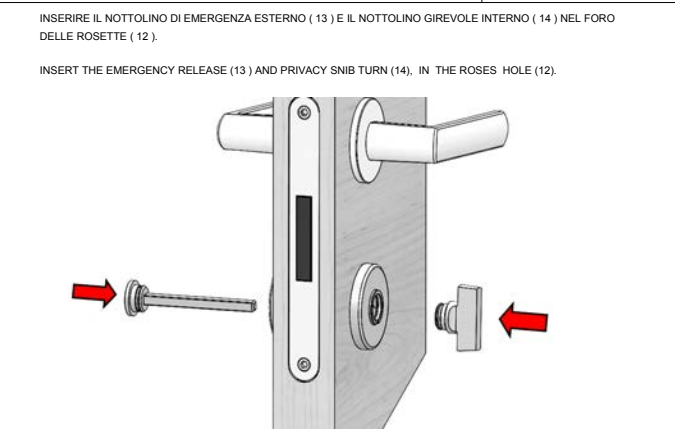

**ISTRUZIONE MONTAGGIO CON ROSETTA VIS 50x7 TONDA E QUADRA (MONTAGGIO CON VITI PASSANTI).
INSTALLATION SCHEME FOR VIS 50x7 ROUND AND SQUARE ROSE (BOLT THROUGH FIXING)**

1	FERRO QUADRO	SQUARE SPINDLE
2	SOTTO ROSETTA CON MOLLA DESTRA	RIGHT HAND SPRING INNER ROSE
3	SOTTO ROSETTA CON MOLLA SINISTRA	LEFT HAND SPRING INNER ROSE
4	ROSETTA	ROSE COVER
5	IMPUGNATURA DESTRA	RIGHT HAND LEVER
6	IMPUGNATURA SINISTRA	LEFT HAND LEVER
7	VITE GRANO PER FISSAGGIO IMPUGNATURE	GRUB SCREW
8	CHIAVE ESAGONALE PER VITE GRANO	ALLEN KEY
9	SOTTO BOCCHETTA - PATENT / YALE	KEYHOLE/EURO CYLINDER PROFILE INNER NYLON BASE
10	BOCCHETTA PATENT - YALE	KEYHOLE /EURO CYLINDER PROFILE ESCUTCHEON COVER
A	VITI PER FISSAGGIO SOTTO ROSETTE/SOTTO BOCCHETTE	SCREW FIXINGS

**ISTRUZIONE MONTAGGIO NOTTOLINO WC CON ROSETTA VIS 50x7 TONDA E QUADRA (MONTAGGIO CON VITI PASSANTI).
INSTALLATION SCHEME TURN & RELEASE ON VIS 50x7 ROUND AND SQUARE ROSE (BOLT THROUGH FIXING)**

11	SOTTO ROSETTA SENZA MOLLA CON BUSSOLA NERA PER NOTTOLINO	INNER ROSE WITHOUT SPRING WITH NYLON BLACK BUSH FOR TURN & RELEASE
12	ROSETTA	ROSE COVER
13	NOTTOLINO EMERGENZA ESTERNO	EMERGENCY RELEASE
14	NOTTOLINO GIREVOLE INTERNO	PRIVACY SNIB TURN
15	VITE GRANO PER FISSAGGIO NOTTOLINO INTERNO GIREVOLE	GRUB SCREW TO FIX THE PRIVACY SNIB TURN
16	CHIAVE ESAGONALE PER VITE GRANO	ALLEN KEY
A	VITI FISSAGGIO SOTTOROSETTE	SCREW FIXINGS