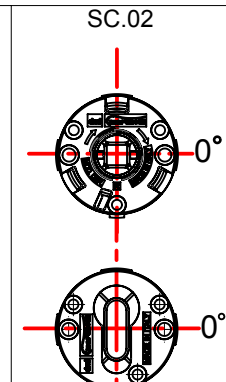

**ISTRUZIONE MONTAGGIO CON ROSETTA VIS 50x7 TONDA E QUADRA (MONTAGGIO CON VITI PASSANTI).
INSTALLATION SCHEME FOR VIS 50x7 ROUND AND SQUARE ROSE (BOLT THROUGH FIXING)**

1	FERRO QUADRO	SQUARE SPINDLE
2	SOTTO ROSETTA CON MOLLA DESTRA	RIGHT HAND SPRING INNER ROSE
3	SOTTO ROSETTA CON MOLLA SINISTRA	LEFT HAND SPRING INNER ROSE
4	ROSETTA	ROSE COVER
5	IMPUGNATURA DESTRA	RIGHT HAND LEVER
6	IMPUGNATURA SINISTRA	LEFT HAND LEVER
7	VITE GRANO PER FISSAGGIO IMPUGNATURE	GRUB SCREW
8	CHIAVE ESAGONALE PER VITE GRANO	ALLEN KEY
9	SOTTO BOCCHETTA - PATENT / YALE	KEYHOLE/EURO CYLINDER PROFILE INNER NYLON BASE
10	BOCCHETTA PATENT - YALE	KEYHOLE /EURO CYLINDER PROFILE ESCUTCHEON COVER
A	VITI PER FISSAGGIO SOTTO ROSETTE/SOTTO BOCCHETTE	SCREW FIXINGS

**ISTRUZIONE MONTAGGIO NOTTOLINO WC CON ROSETTA VIS 50x7 TONDA E QUADRA (MONTAGGIO CON VITI PASSANTI).
INSTALLATION SCHEME TURN & RELEASE ON VIS 50x7 ROUND AND SQUARE ROSE (BOLT THROUGH FIXING)**

11	SOTTO ROSETTA SENZA MOLLA CON BUSSOLA NERA PER NOTTOLINO	INNER ROSE WITHOUT SPRING WITH NYLON BLACK BUSH FOR TURN & RELEASE
12	ROSETTA	ROSE COVER
13	NOTTOLINO EMERGENZA ESTERNO	EMERGENCY RELEASE
14	NOTTOLINO GIREVOLE INTERNO	PRIVACY SNIB TURN
15	VITE GRANO PER FISSAGGIO NOTTOLINO INTERNO GIREVOLE	GRUB SCREW TO FIX THE PRIVACY SNIB TURN
16	CHIAVE ESAGONALE PER VITE GRANO	ALLEN KEY
A	VITI FISSAGGIO SOTTOROSETTE	SCREW FIXINGS