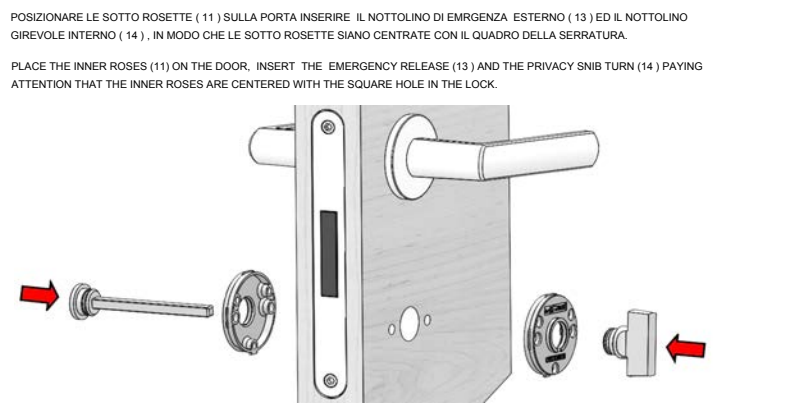

**ISTRUZIONE MONTAGGIO CON ROSETTA VIS 50x7 TONDA E QUADRA (MONTAGGIO CON VITI PASSANTI).
INSTALLATION SCHEME FOR VIS 50x7 ROUND AND SQUARE ROSE (BOLT THROUGH FIXING)**

1	FERRO QUADRO	SQUARE SPINDLE
2	SOTTO ROSETTA CON MOLLA DESTRA	RIGHT HAND SPRING INNER ROSE
3	SOTTO ROSETTA CON MOLLA SINISTRA	LEFT HAND SPRING INNER ROSE
4	ROSETTA	ROSE COVER
5	IMPUGNATURA DESTRA	RIGHT HAND LEVER
6	IMPUGNATURA SINISTRA	LEFT HAND LEVER
7	VITE GRANO PER FISSAGGIO IMPUGNATURE	GRUB SCREW
8	CHIAVE ESAGONALE PER VITE GRANO	ALLEN KEY
9	SOTTO BOCCHETTA - PATENT / YALE	KEYHOLE/EURO CYLINDER PROFILE INNER NYLON BASE
10	BOCCHETTA PATENT - YALE	KEYHOLE /EURO CYLINDER PROFILE ESCUTCHEON COVER
A	VITI PER FISSAGGIO SOTTO ROSETTE/SOTTO BOCCHETTE	SCREW FIXINGS

**ISTRUZIONE MONTAGGIO NOTTOLINO WC CON ROSETTA VIS 50x7 TONDA E QUADRA (MONTAGGIO CON VITI PASSANTI).
INSTALLATION SCHEME TURN & RELEASE ON VIS 50x7 ROUND AND SQUARE ROSE (BOLT THROUGH FIXING)**

11	SOTTO ROSETTA SENZA MOLLA CON BUSSOLA NERA PER NOTTOLINO	INNER ROSE WITHOUT SPRING WITH NYLON BLACK BUSH FOR TURN & RELEASE
12	ROSETTA	ROSE COVER
13	NOTTOLINO EMERGENZA ESTERNO	EMERGENCY RELEASE
14	NOTTOLINO GIREVOLE INTERNO	PRIVACY SNIB TURN
15	VITE GRANO PER FISSAGGIO NOTTOLINO INTERNO GIREVOLE	GRUB SCREW TO FIX THE PRIVACY SNIB TURN
16	CHIAVE ESAGONALE PER VITE GRANO	ALLEN KEY
A	VITI FISSAGGIO SOTTOROSETTE	SCREW FIXINGS