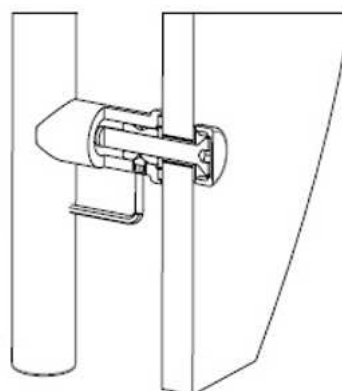

# ISTRUZIONI MONTAGGIO MANIGLIONI SOLID ROUND ASSEMBLING INSTRUCTION FOR PULL HANDLES SOLID ROUND

A	B
400	600
600	800
1000	1200

**dnd**

Dnd  
is a trademark of  
**FMN Martinelli S.p.A.**  
Loc. Piani di Mura, 2 -  
25070 Casto (BS) Italia