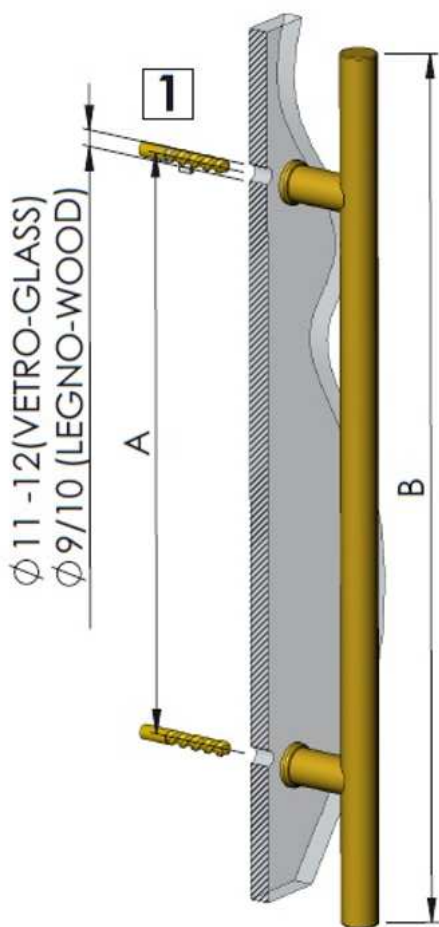

# ISTRUZIONI MONTAGGIO MANIGLIONI SOLID ROUND ASSEMBLING INSTRUCTION FOR PULL HANDLES SOLID ROUND

A	B
400	600
600	800
1000	1200

**dnd**

Dnd  
is a trademark of  
**FMN Martinelli S.p.A.**  
Loc. Piani di Mura, 2 -  
25070 Casto (BS) Italia