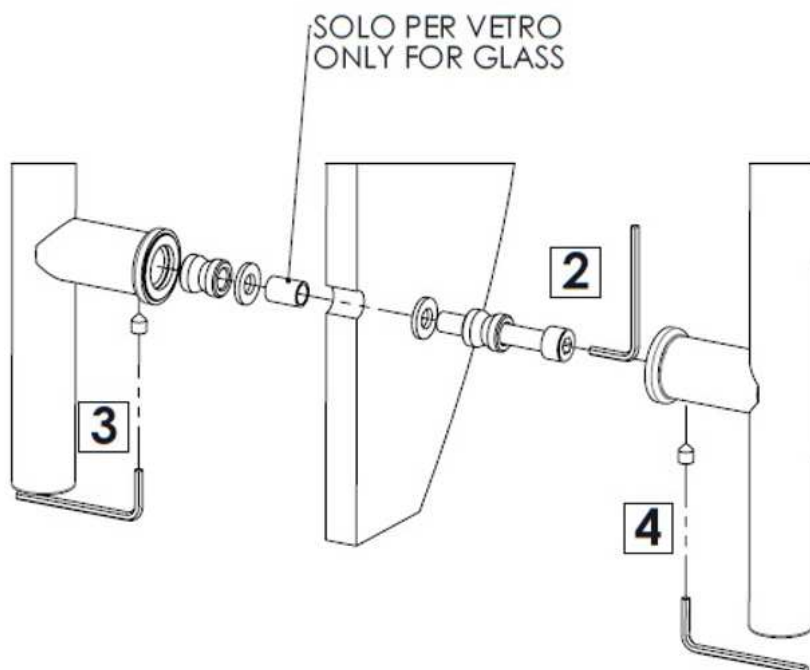

# ISTRUZIONI MONTAGGIO MANIGLIONI SOLID ROUND ASSEMBLING INSTRUCTION FOR PULL HANDLES SOLID ROUND

A	B
400	600
600	800
1000	1200

**dnd**

Dnd  
is a trademark of  
**FMN Martinelli S.p.A.**  
Loc. Piani di Mura, 2 -  
25070 Casto (BS) Italia