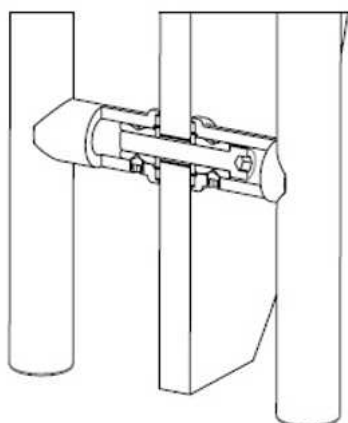

# ISTRUZIONI MONTAGGIO MANIGLIONI SOLID ROUND ASSEMBLING INSTRUCTION FOR PULL HANDLES SOLID ROUND

A	B
400	600
600	800
1000	1200

**dnd**

Dnd  
is a trademark of  
**FMN Martinelli S.p.A.**  
Loc. Piani di Mura, 2 -  
25070 Casto (BS) Italia