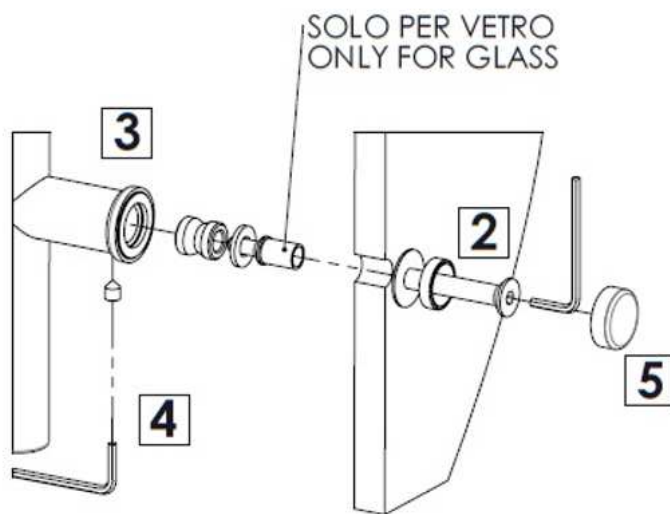

# ISTRUZIONI MONTAGGIO MANIGLIONI SOLID ROUND ASSEMBLING INSTRUCTION FOR PULL HANDLES SOLID ROUND

A	B
400	600
600	800
1000	1200

**dnd**

Dnd  
is a trademark of  
**FMN Martinelli S.p.A.**  
Loc. Piani di Mura, 2 -  
25070 Casto (BS) Italia