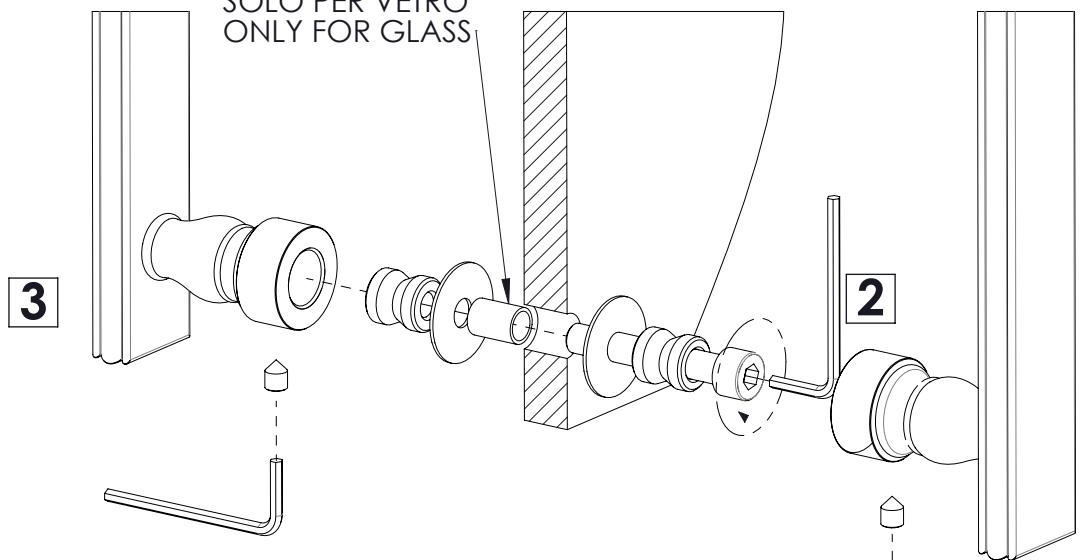

# ISTRUZIONI MONTAGGIO MANIGLIONE LUCREZIA ASSEMBLING INSTRUCTION FOR PULL HANDLE LUCREZIA

ACCOPIATO  
COUPLED

SOLO PER VETRO  
ONLY FOR GLASS

SOLO PER VETRO  
ONLY FOR GLASS