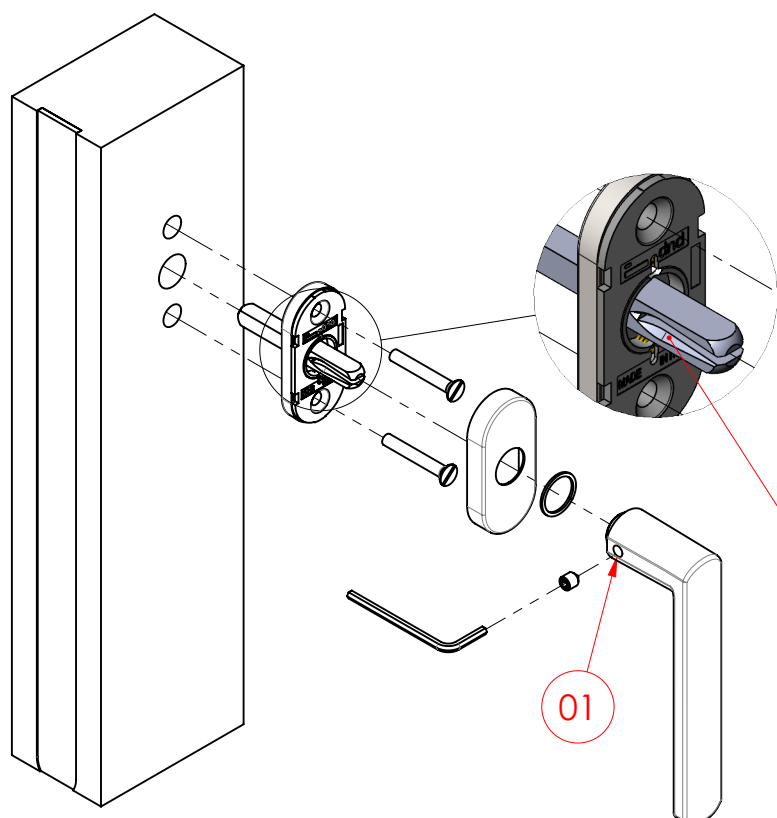

ISTRUZIONI DI MONTAGGIO "DK VIS" ASSEMBLING INSTRUCTION "DK VIS"

RISPETTARE L'ORIENTAMENTO DELL'ASOLA IN CORRISPONDENZA DEL FORO VITE (01) DELL'IMPUGNATURA

THE GROOVE OF THE SPINDLE MUST BE POSITIONED TOWARDS THE GRUB SCREW (01) OF THE HANDLE.

ISTRUZIONI DI MONTAGGIO "DK VIS TS" ASSEMBLING INSTRUCTION "DK VIS TS"

RISPETTARE L'ORIENTAMENTO DELL'ASOLA IN CORRISPONDENZA DEL FORO VITE (01) DELL'IMPUGNATURA

THE GROOVE OF THE SPINDLE MUST BE POSITIONED TOWARDS THE GRUB SCREW (01) OF THE HANDLE.