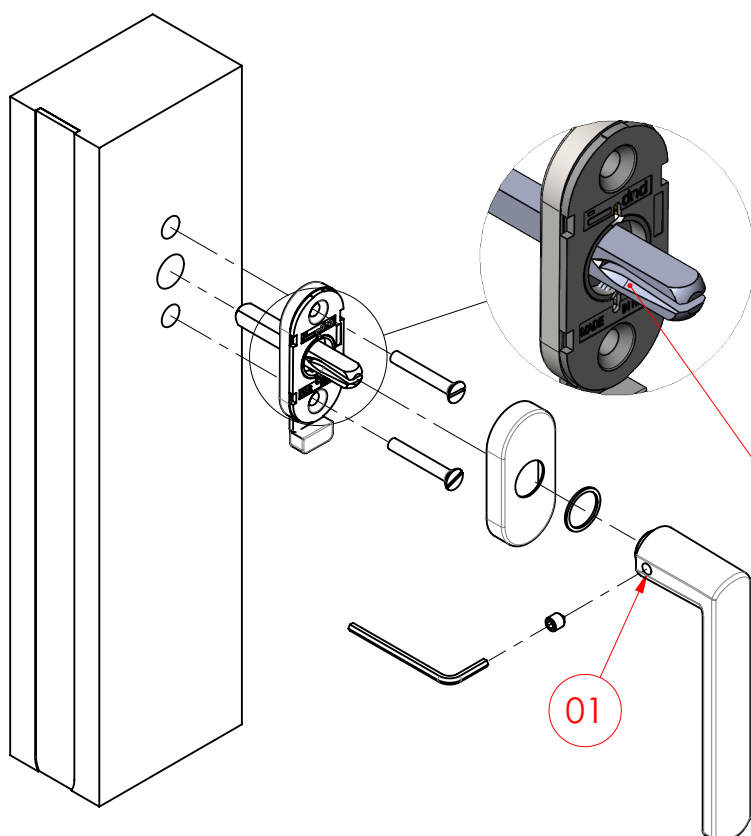

ISTRUZIONI DI MONTAGGIO "DK VIS" ASSEMBLING INSTRUCTION "DK VIS"

RISPETTARE L'ORIENTAMENTO DELL'ASOLA IN CORRISPONDENZA DEL FORO VITE (01) DELL'IMPUGNATURA

THE GROOVE OF THE SPINDLE MUST BE POSITIONED TOWARDS THE GRUB SCREW (01) OF THE HANDLE.

ISTRUZIONI DI MONTAGGIO "DK VIS TS" ASSEMBLING INSTRUCTION "DK VIS TS"

RISPETTARE L'ORIENTAMENTO DELL'ASOLA IN CORRISPONDENZA DEL FORO VITE (01) DELL'IMPUGNATURA

THE GROOVE OF THE SPINDLE MUST BE POSITIONED TOWARDS THE GRUB SCREW (01) OF THE HANDLE.