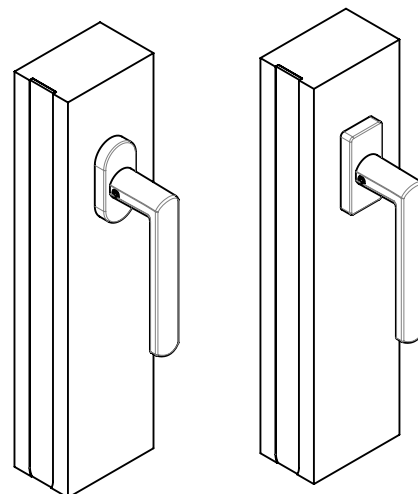

ISTRUZIONI DI MONTAGGIO "DK VIS" ASSEMBLING INSTRUCTION "DK VIS"

RISPETTARE L'ORIENTAMENTO DELL'ASOLA IN CORRISPONDENZA DEL FORO VITE (01) DELL'IMPUGNATURA

THE GROOVE OF THE SPINDLE MUST BE POSITIONED TOWARDS THE GRUB SCREW (01) OF THE HANDLE.

ISTRUZIONI DI MONTAGGIO "DK VIS TS" ASSEMBLING INSTRUCTION "DK VIS TS"

RISPETTARE L'ORIENTAMENTO DELL'ASOLA IN CORRISPONDENZA DEL FORO VITE (01) DELL'IMPUGNATURA

THE GROOVE OF THE SPINDLE MUST BE POSITIONED TOWARDS THE GRUB SCREW (01) OF THE HANDLE.