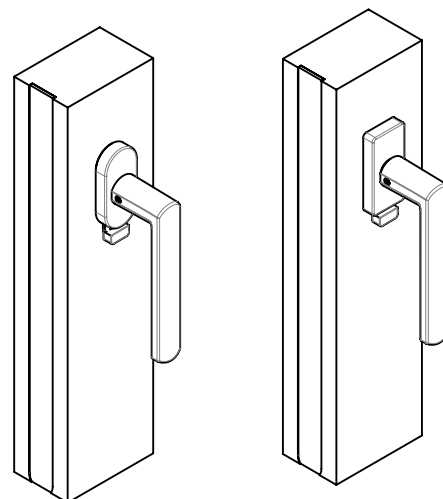

ISTRUZIONI DI MONTAGGIO "DK VIS" ASSEMBLING INSTRUCTION "DK VIS"

RISPETTARE L'ORIENTAMENTO DELL'ASOLA IN CORRISPONDENZA DEL FORO VITE (01) DELL'IMPUGNATURA

THE GROOVE OF THE SPINDLE MUST BE POSITIONED TOWARDS THE GRUB SCREW (01) OF THE HANDLE.

ISTRUZIONI DI MONTAGGIO "DK VIS TS" ASSEMBLING INSTRUCTION "DK VIS TS"

RISPETTARE L'ORIENTAMENTO DELL'ASOLA IN CORRISPONDENZA DEL FORO VITE (01) DELL'IMPUGNATURA

THE GROOVE OF THE SPINDLE MUST BE POSITIONED TOWARDS THE GRUB SCREW (01) OF THE HANDLE.