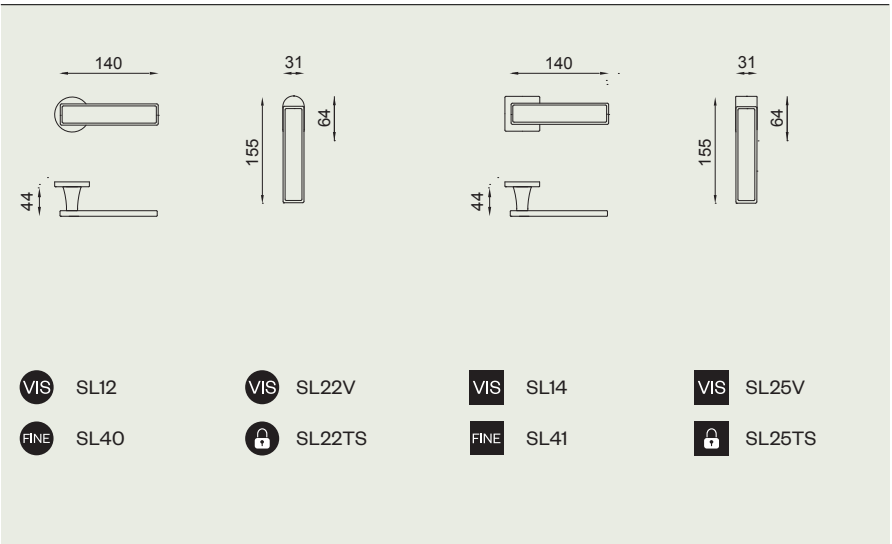

sochic L

design: Dnd
technical division

SL41
CPL

Zama
Zamak

CLS
Cromo lucido
+ inserto larice sabbia
Polished chrome
+ sand-tone larch insert

CPB
Cromo lucido
+ inserto palissandro bianco
Polished chrome
+ white rosewood insert

sochic L 02 - SPL
Cromo satinato
+ inserto palissandro scuro
Satin chrome
+ dark rosewood insert

sochic L 02 - SRT
Cromo satinato
+ inserto rovere tanchè
Satin chrome
+ tanché Oakwood insert

189

188-