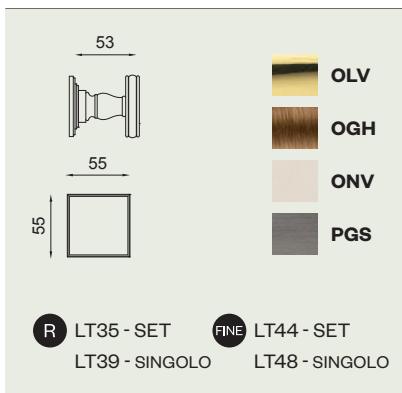

lucrezia

design:
Marco Pisati

Ottone forgiato
Forged brass

lucrezia 02

design:
Marco Pisati

Ottone forgiato
Forged brass