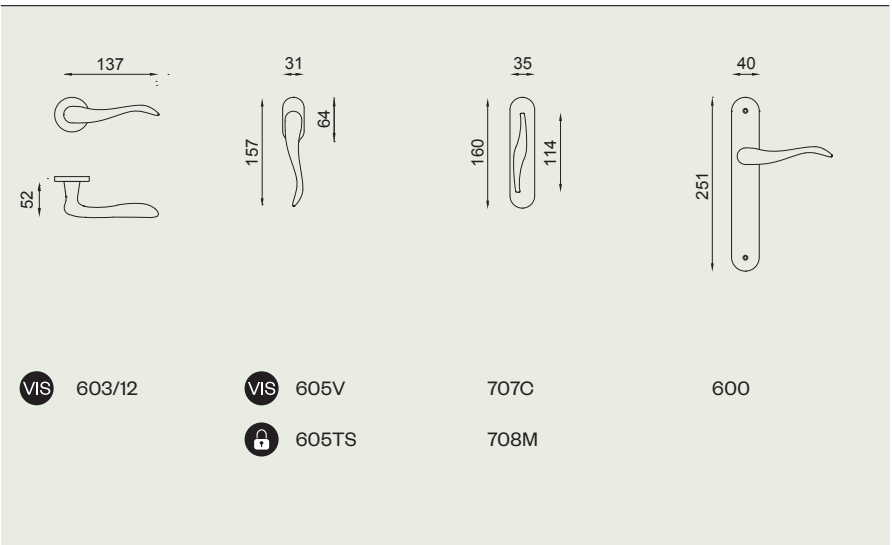

# airone

design:  
Mauro Ronchi

603/12  
OLV

240-

Ottone  
Solid brass

**OLV**  
Lucido  
Polished

**OGC**  
Bronzo satinato lucido  
Bright satin bronze

**OC**  
Cromo lucido  
Polished chrome

**OCS**  
Cromo satinato  
Satin chrome

**OS\***  
Satinato  
Satin

\* su ordinazione / on demand

241

dnd 2018/2019