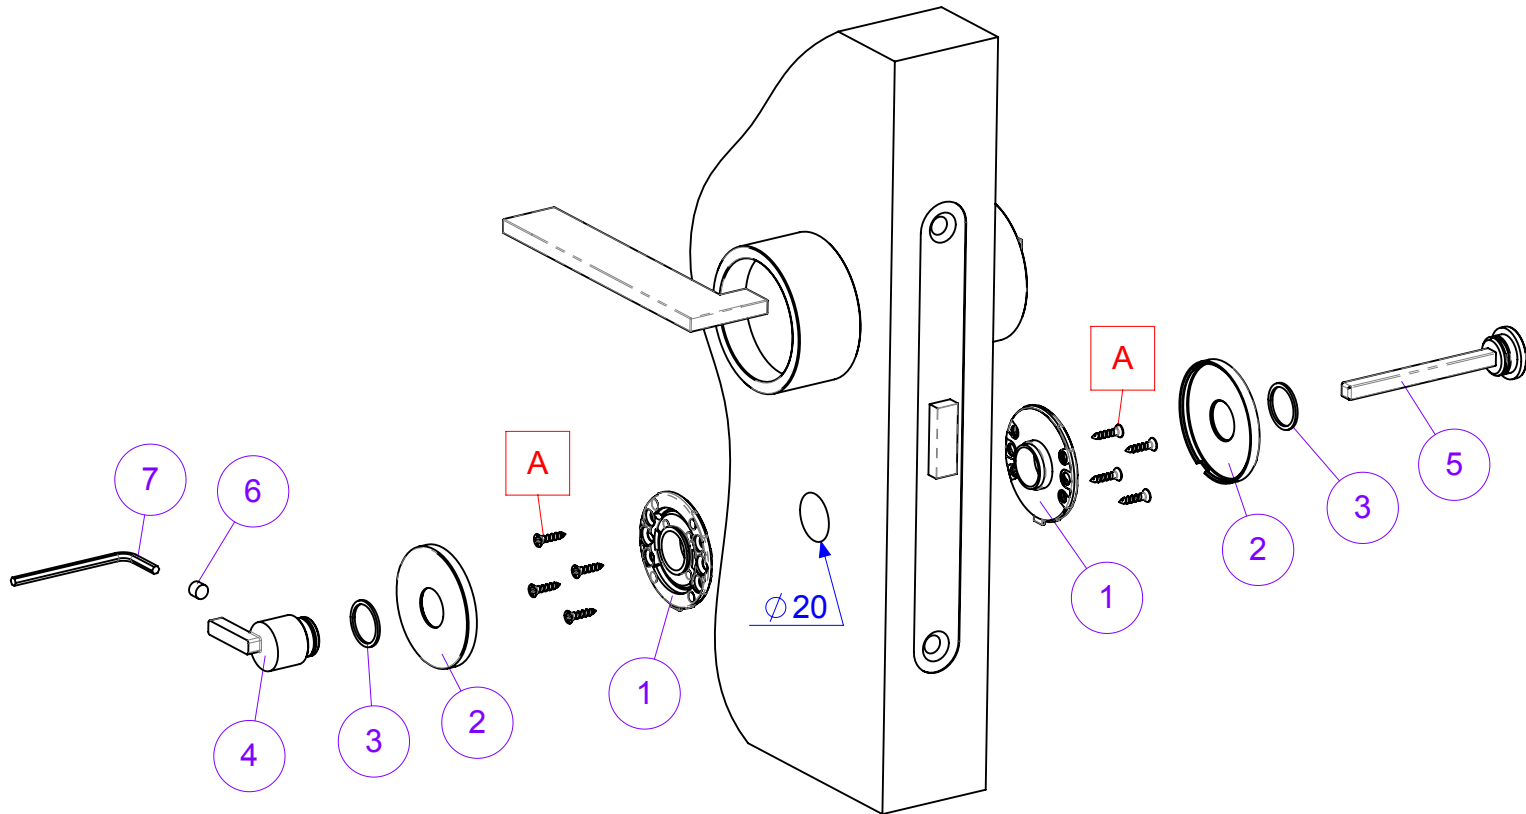

ISTRUZIONI DI MONTAGGIO IMPUGNATURE TIMELESS (CON VITI LEGNO). ASSEMBLING INSTRUCTION TIMELESS HANDLES (WOOD SCREWS).

1	FERRO QUADRO
2	SOTTOROSETTA CON MOLLA DESTRA
3	SOTTOROSETTA CON MOLLA SINISTRA
4	PIATTELLO
5	MANIGLIA DESTRA
6	MANIGLIA SINISTRA
7	V ITE GRANO
8	CHIAVE ESAGONALE PER VITE GRANO
9	SOTTOBOCCHETTA PATENT / YALE
10	BOCCHETTA PATENT / YALE
A	KIT VITI DI FISSAGGIO

1	SQUARE SPINDLE
2	RIGHT HAND SPRING INNER ROSE
3	LEFT HAND SPRING INNER ROSE
4	ANTI FRICTION PLATE
5	RIGHT HAND LEVER
6	LEFT HAND LEVER
7	GRUB SCREW
8	ALLEN KEY
9	KEYHOLE / EURO CYLINDER PROFILE INNER ROSE
10	KEYHOLE / EURO CYLINDER PROFILE ESCUTCHEON COVER
A	SCREW FIXINGS

ISTRUZIONI DI MONTAGGIO IMPUGNATURE TIMELESS (CON VITI LEGNO).
ASSEMBLING INSTRUCTION TIMELESS HANDLES (WOOD SCREWS).

1	SOTTOROSETTA SENZA MOLLA CON BUSSOLA NERA PER NOTTOLINO
2	ROSETTA
3	RONDELLA NYLON
4	NOTTOLINO GIREVOLE INTERNO
5	NOTTOLINO EMERGENZA ESTERNO
6	VITE GRANO PER FISSAGGIO NOTTOLINO NINTERNO GIREVOLE
7	CHIAVE ESAGONALE PER VITE GRANO
A	KIT VITI DI FISSAGGIO

1	INNER ROSE WITHOUT SPRING WHIT NYLON BLACK BUSH FOR TURN & RELEASE
2	ROSE COVER
3	NYLON WASHER
4	PRIVACY SNIB TURN
5	EMERGENCY RELEASE
6	LEFT HAND LEVER
7	GRUB SCREW TO FIX THE PRIVACY SNIB TURN
8	ALLEN KEY
A	SCREW FIXINGS