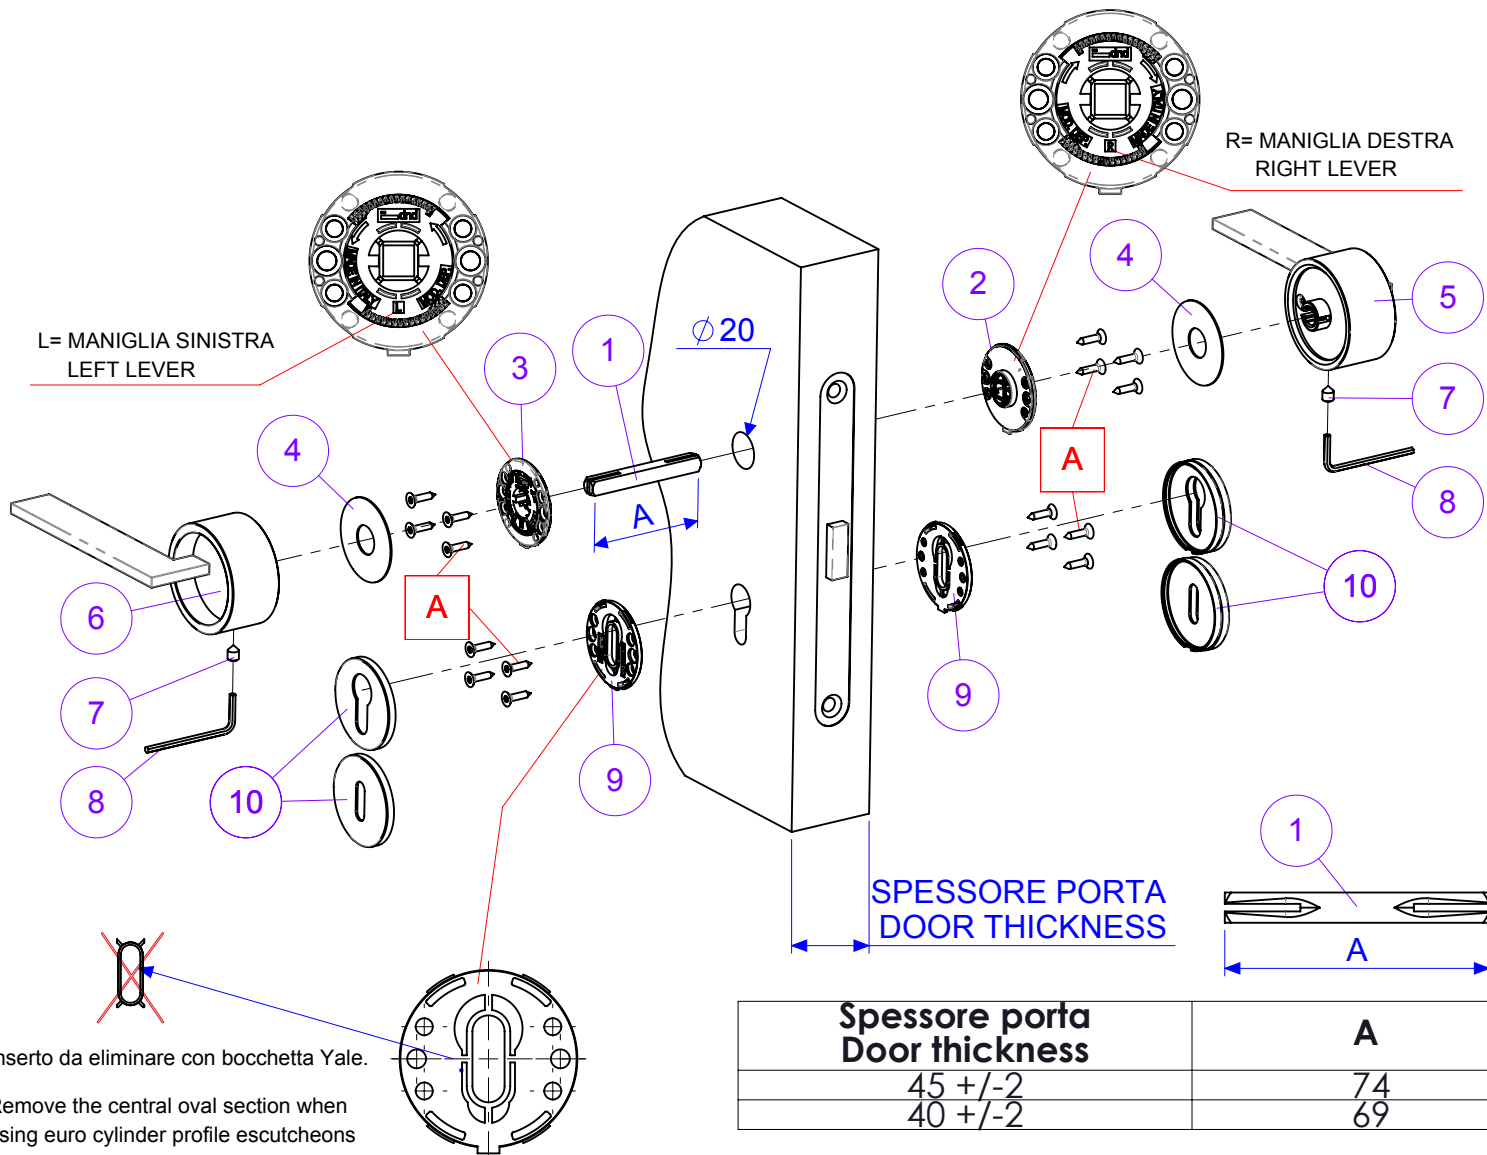

ISTRUZIONI DI MONTAGGIO IMPUGNATURE TIMELESS (CON VITI LEGNO). ASSEMBLING INSTRUCTION TIMELESS HANDLES (WOOD SCREWS).

1	FERRO QUADRO
2	SOTTOROSETTA CON MOLLA DESTRA
3	SOTTOROSETTA CON MOLLA SINISTRA
4	PIATTELLO
5	MANIGLIA DESTRA
6	MANIGLIA SINISTRA
7	V ITE GRANO
8	CHIAVE ESAGONALE PER VITE GRANO
9	SOTTOBOCCHETTA PATENT / YALE
10	BOCCHETTA PATENT / YALE
A	KIT VITI DI FISSAGGIO

1	SQUARE SPINDLE
2	RIGHT HAND SPRING INNER ROSE
3	LEFT HAND SPRING INNER ROSE
4	ANTI FRICTION PLATE
5	RIGHT HAND LEVER
6	LEFT HAND LEVER
7	GRUB SCREW
8	ALLEN KEY
9	KEYHOLE / EURO CYLINDER PROFILE INNER ROSE
10	KEYHOLE / EURO CYLINDER PROFILE ESCUTCHEON COVER
A	SCREW FIXINGS

ISTRUZIONI DI MONTAGGIO IMPUGNATURE TIMELESS (CON VITI LEGNO).
ASSEMBLING INSTRUCTION TIMELESS HANDLES (WOOD SCREWS).

1	SOTTOROSETTA SENZA MOLLA CON BUSSOLA NERA PER NOTTOLINO
2	ROSETTA
3	RONDELLA NYLON
4	NOTTOLINO GIREVOLE INTERNO
5	NOTTOLINO EMERGENZA ESTERNO
6	VITE GRANO PER FISSAGGIO NOTTOLINO NINTERNO GIREVOLE
7	CHIAVE ESAGONALE PER VITE GRANO
A	KIT VITI DI FISSAGGIO

1	INNER ROSE WITHOUT SPRING WHIT NYLON BLACK BUSH FOR TURN & RELEASE
2	ROSE COVER
3	NYLON WASHER
4	PRIVACY SNIB TURN
5	EMERGENCY RELEASE
6	LEFT HAND LEVER
7	GRUB SCREW TO FIX THE PRIVACY SNIB TURN
8	ALLEN KEY
A	SCREW FIXINGS